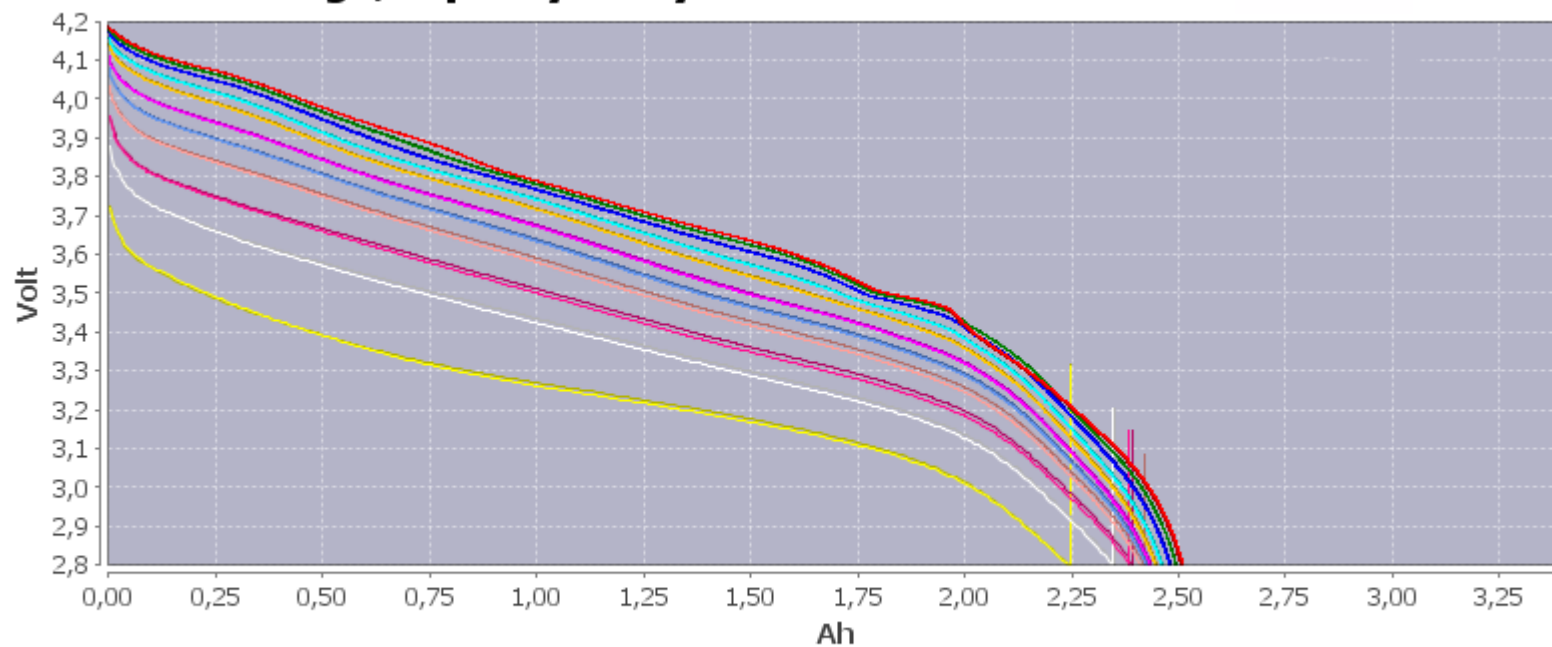

Discharge, time: Sony US18650VTC5A 2600mAh

Discharge, energy: Sony US18650VTC5A 2600mAh

Discharge, power: Sony US18650VTC5A 2600mAh

Discharge 15.0A: Sony US18650VTC5A 2600mAh

Discharge 20.0A: Sony US18650VTC5A 2600mAh

Discharge 30.0A: Sony US18650VTC5A 2600mAh

Protection test: Sony US18650VTC5A 2600mAh

Discharge, capacity: Sony US18650VTC5A 2600mAh

Discharge, time: Sony US18650VTC5A 2600mAh

A:0.2A B:0.2A A:0.5A B:0.5A A:1.0A B:1.0A A:2.0A B:2.0A A:3.0A B:3.0A A:5.0A B:5.0A
A:7.0A B:7.0A A:10.0A B:10.0A A:15.0A B:15.0A A:20.0A B:20.0A A:30.0A B:30.0A