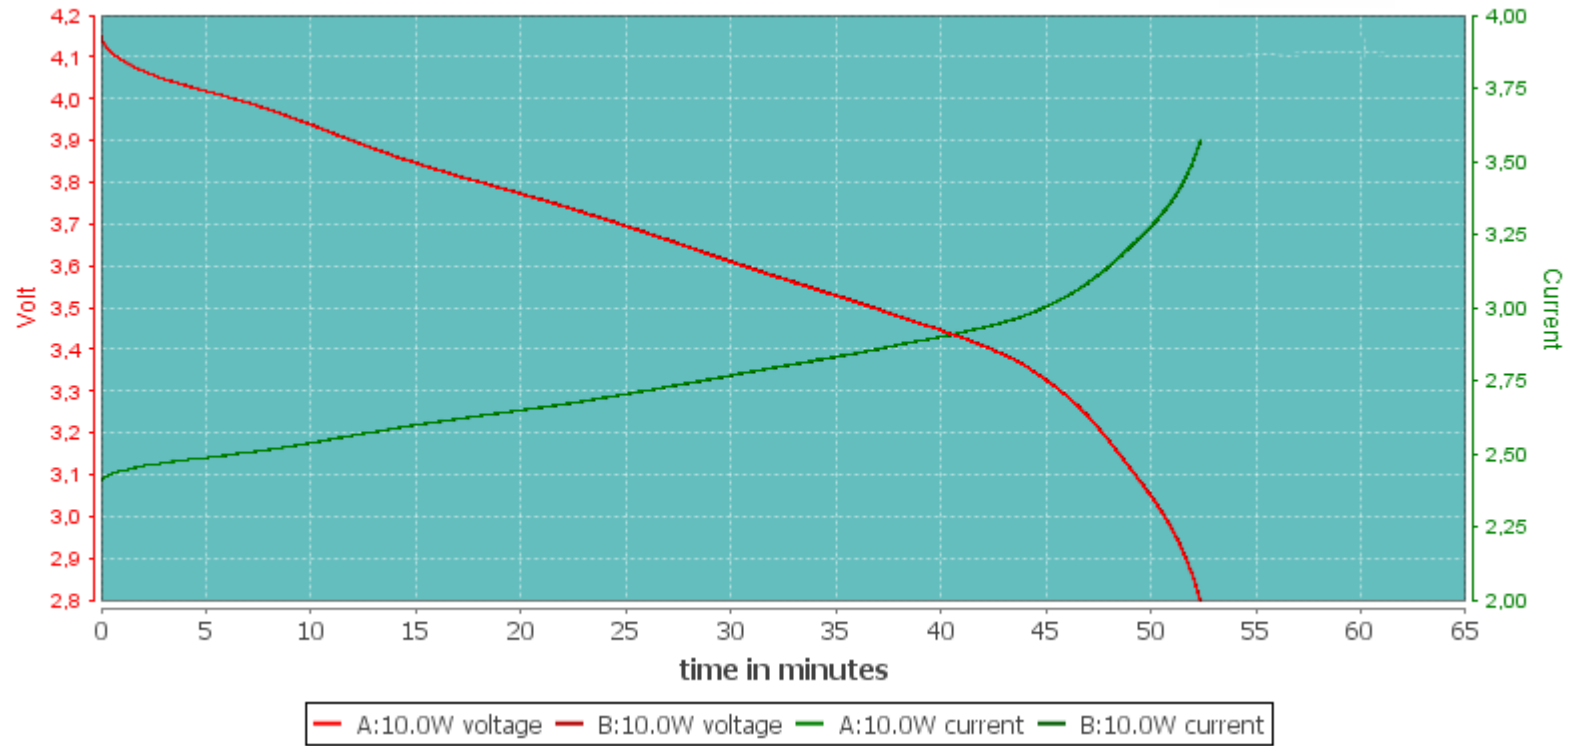

Discharge, time: Sony US18650VTC5A 2600mAh

Discharge, energy: Sony US18650VTC5A 2600mAh

Discharge, power: Sony US18650VTC5A 2600mAh

Discharge 15.0A: Sony US18650VTC5A 2600mAh

Discharge 20.0A: Sony US18650VTC5A 2600mAh

Discharge 30.0A: Sony US18650VTC5A 2600mAh

Protection test: Sony US18650VTC5A 2600mAh

Discharge, capacity: Sony US18650VTC5A 2600mAh

Discharge, time: Sony US18650VTC5A 2600mAh

A:0.2A B:0.2A A:0.5A B:0.5A A:1.0A B:1.0A A:2.0A B:2.0A A:3.0A B:3.0A A:5.0A B:5.0A
A:7.0A B:7.0A A:10.0A B:10.0A A:15.0A B:15.0A A:20.0A B:20.0A A:30.0A B:30.0A