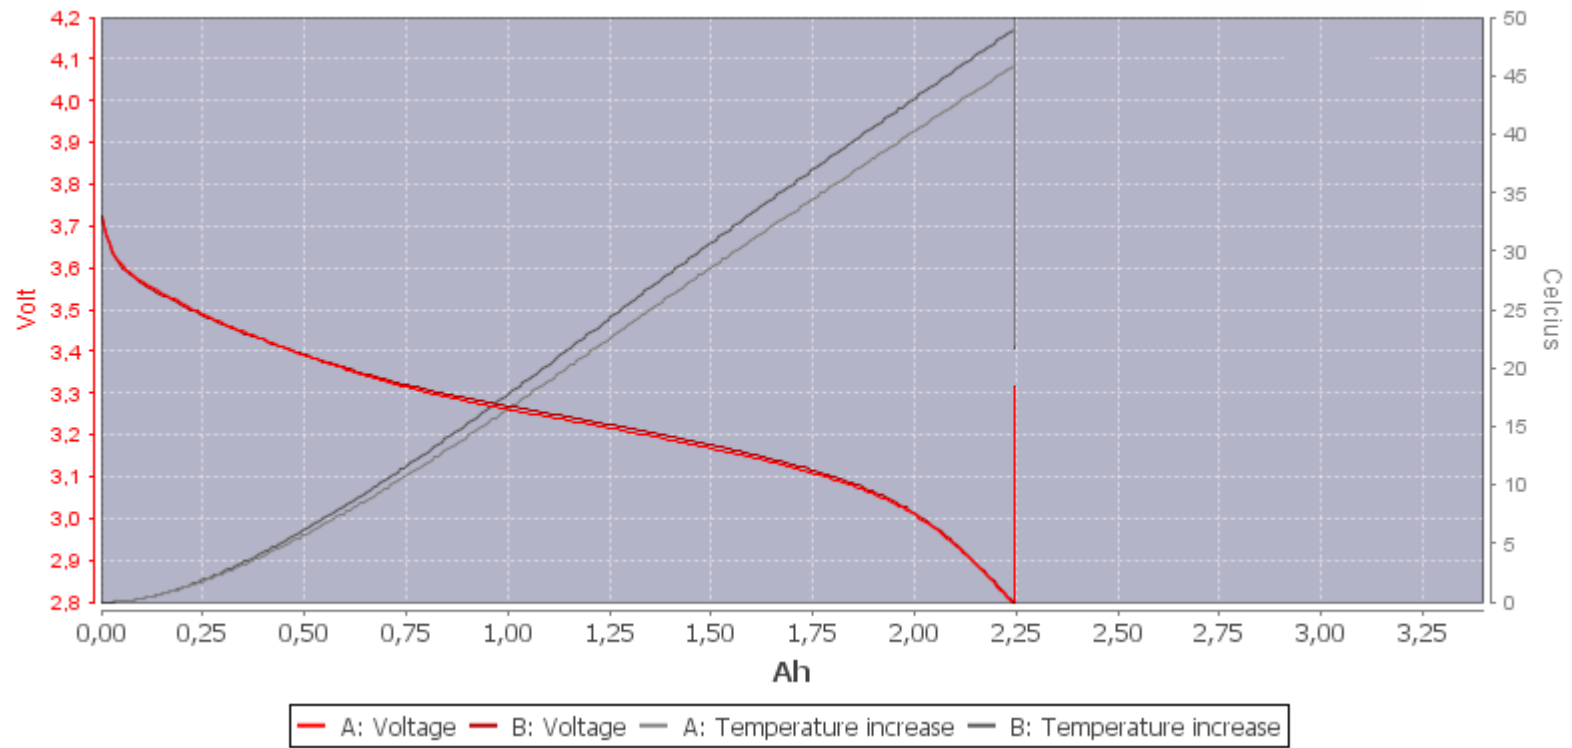

Discharge 30.0A: Sony US18650VTC5A 2600mAh

Protection test: Sony US18650VTC5A 2600mAh

Discharge, capacity: Sony US18650VTC5A 2600mAh

Discharge, time: Sony US18650VTC5A 2600mAh

A:0.2A B:0.2A A:0.5A B:0.5A A:1.0A B:1.0A A:2.0A B:2.0A A:3.0A B:3.0A A:5.0A B:5.0A
A:7.0A B:7.0A A:10.0A B:10.0A A:15.0A B:15.0A A:20.0A B:20.0A A:30.0A B:30.0A