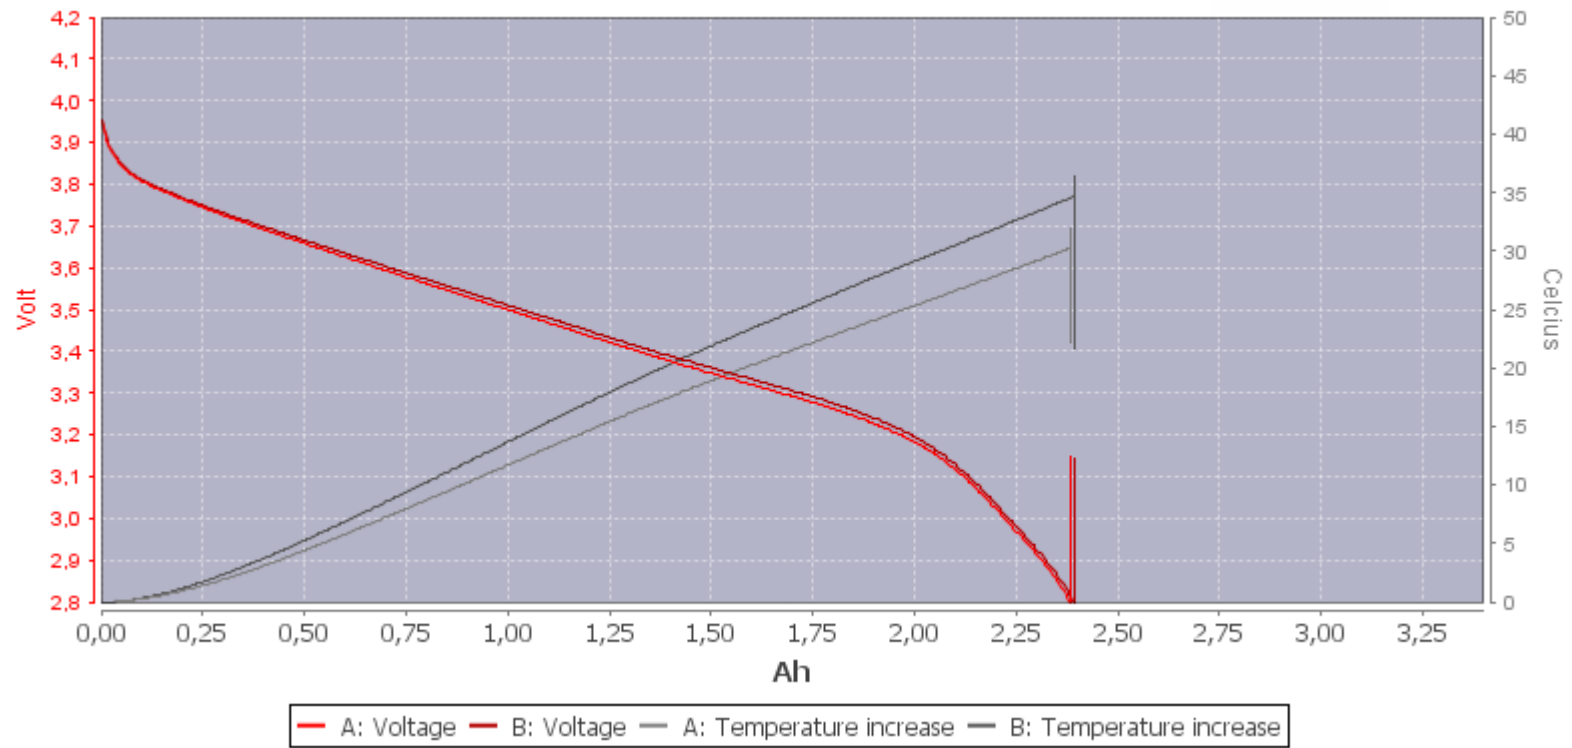

Discharge 15.0A: Sony US18650VTC5A 2600mAh