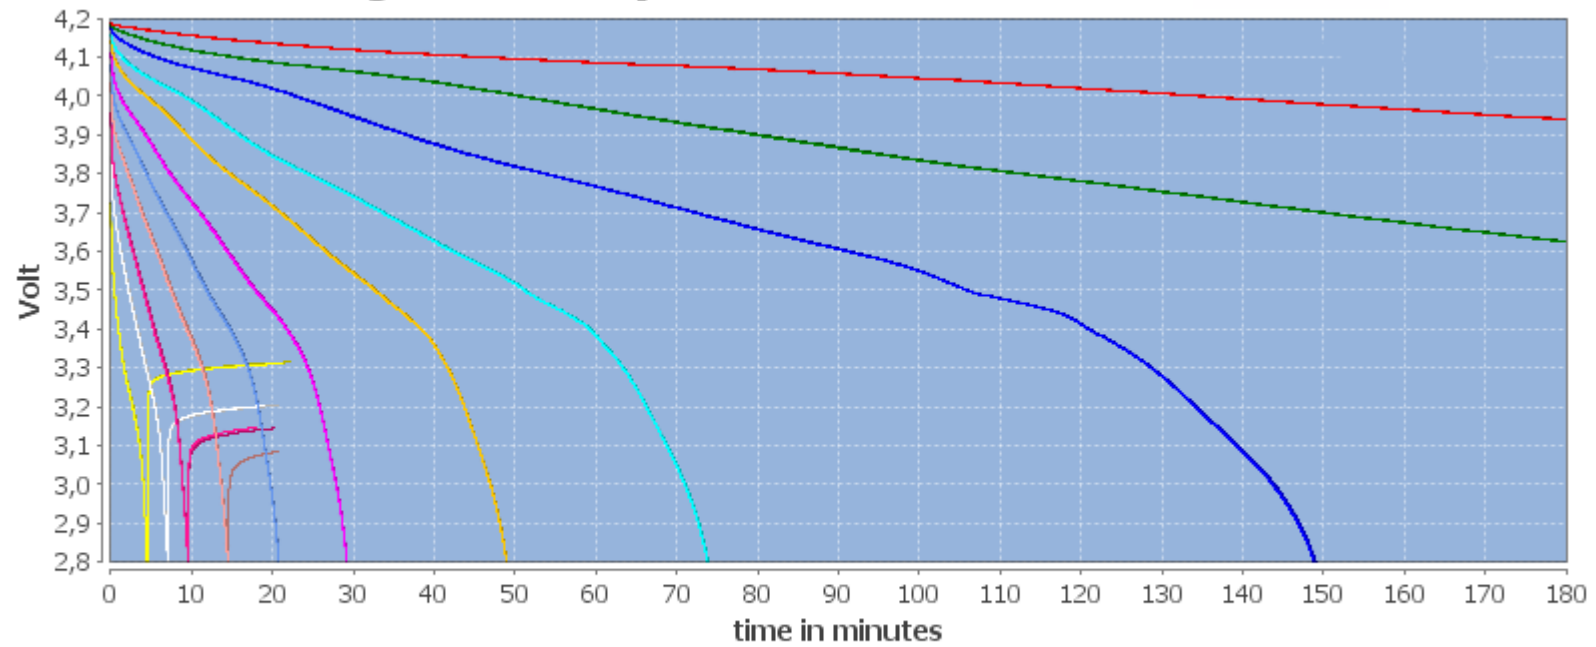

Discharge 30.0A: Sony US18650VTC5A 2600mAh

Protection test: Sony US18650VTC5A 2600mAh

Discharge, capacity: Sony US18650VTC5A 2600mAh

Discharge, time: Sony US18650VTC5A 2600mAh

A:0.2A B:0.2A A:0.5A B:0.5A A:1.0A B:1.0A A:2.0A B:2.0A A:3.0A B:3.0A A:5.0A B:5.0A
A:7.0A B:7.0A A:10.0A B:10.0A A:15.0A B:15.0A A:20.0A B:20.0A A:30.0A B:30.0A