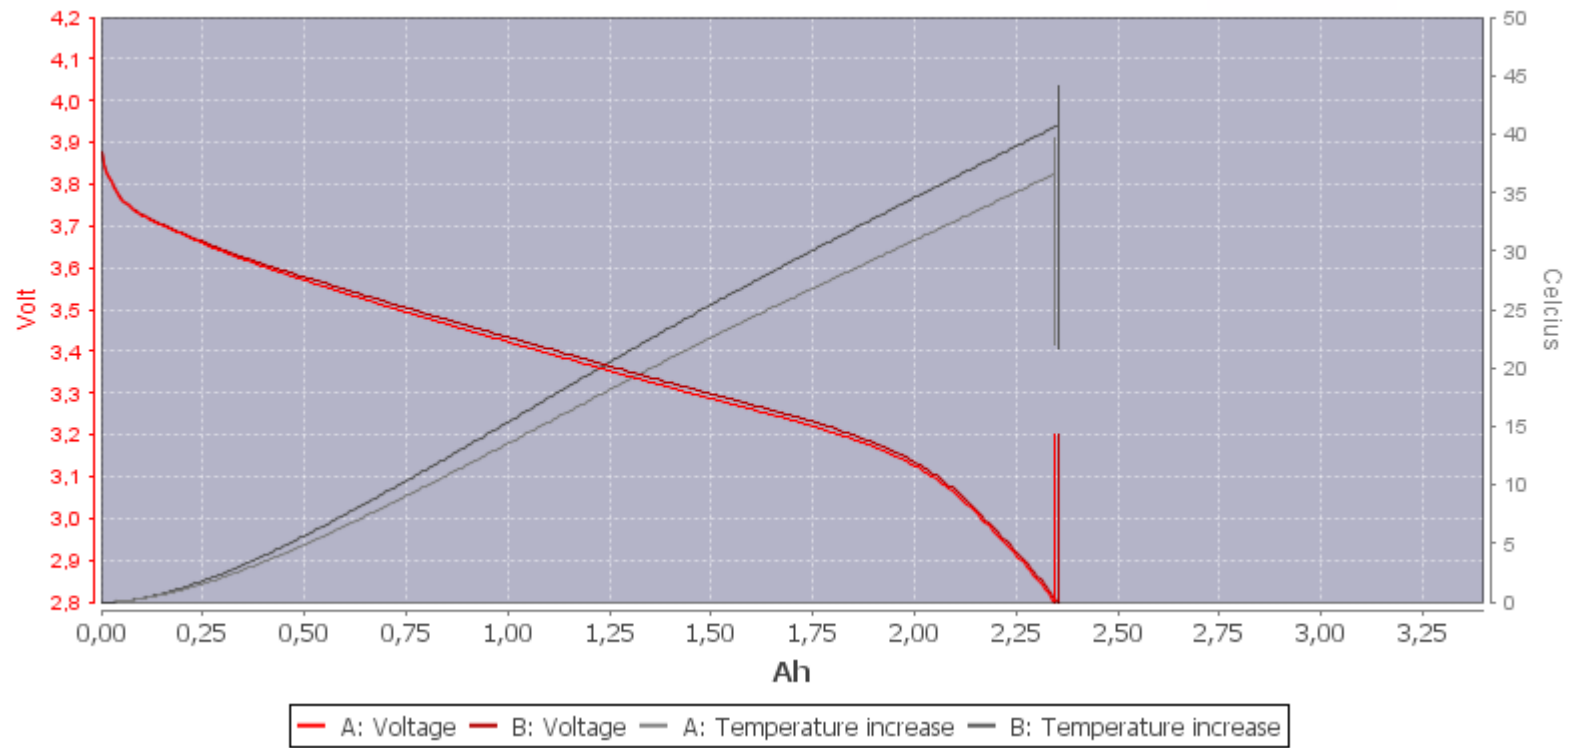

Discharge 30.0A: Sony US18650VTC5A 2600mAh

Protection test: Sony US18650VTC5A 2600mAh

Discharge, capacity: Sony US18650VTC5A 2600mAh

Discharge, time: Sony US18650VTC5A 2600mAh

A:0.2A B:0.2A A:0.5A B:0.5A A:1.0A B:1.0A A:2.0A B:2.0A A:3.0A B:3.0A A:5.0A B:5.0A
A:7.0A B:7.0A A:10.0A B:10.0A A:15.0A B:15.0A A:20.0A B:20.0A A:30.0A B:30.0A