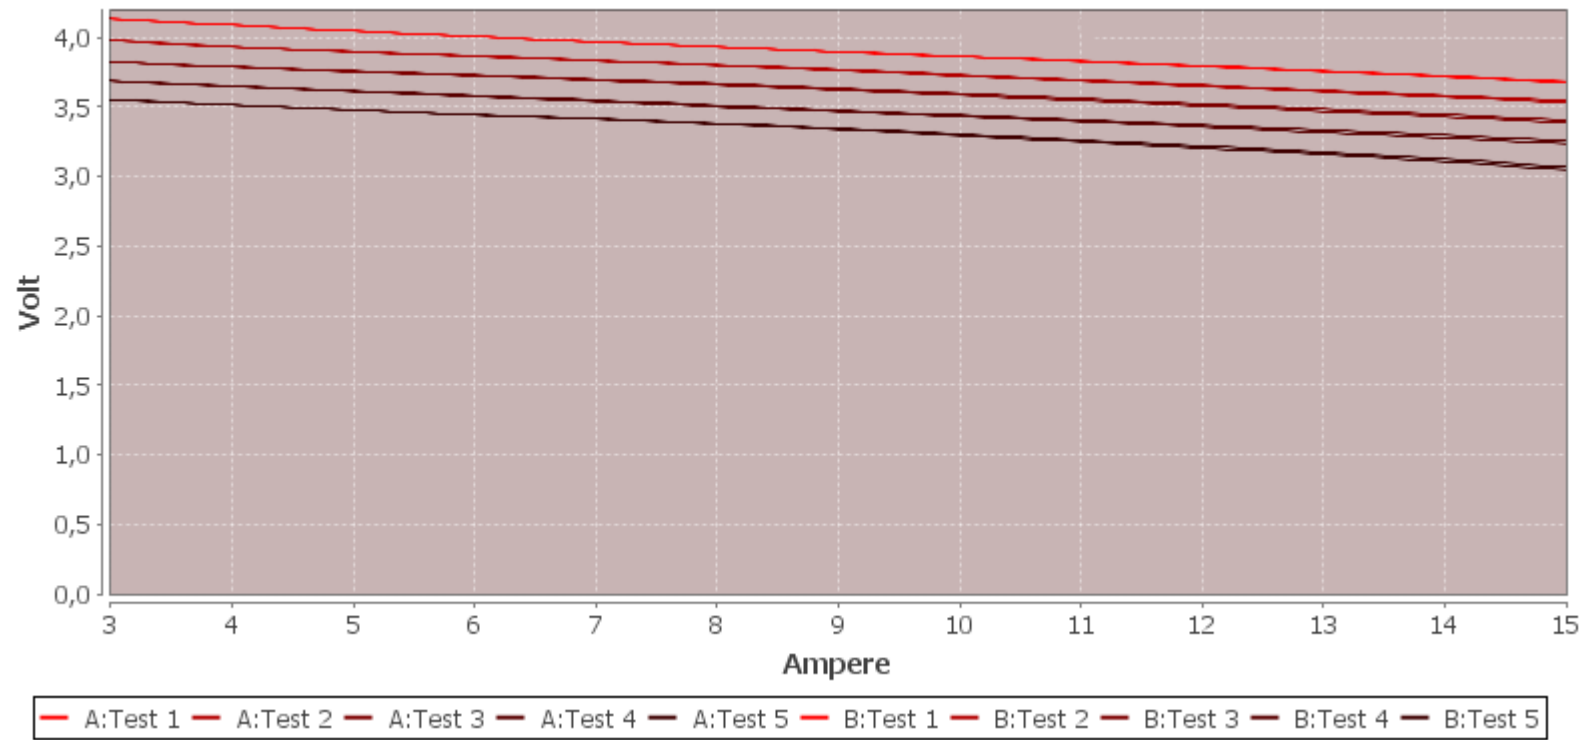

Discharge, time: Sony US18650VTC5A 2600mAh

Discharge, energy: Sony US18650VTC5A 2600mAh

Discharge, power: Sony US18650VTC5A 2600mAh

Discharge 15.0A: Sony US18650VTC5A 2600mAh

Discharge 20.0A: Sony US18650VTC5A 2600mAh

Discharge 30.0A: Sony US18650VTC5A 2600mAh

Protection test: Sony US18650VTC5A 2600mAh

Discharge, capacity: Sony US18650VTC5A 2600mAh

Discharge, time: Sony US18650VTC5A 2600mAh

A:0.2A B:0.2A A:0.5A B:0.5A A:1.0A B:1.0A A:2.0A B:2.0A A:3.0A B:3.0A A:5.0A B:5.0A
A:7.0A B:7.0A A:10.0A B:10.0A A:15.0A B:15.0A A:20.0A B:20.0A A:30.0A B:30.0A