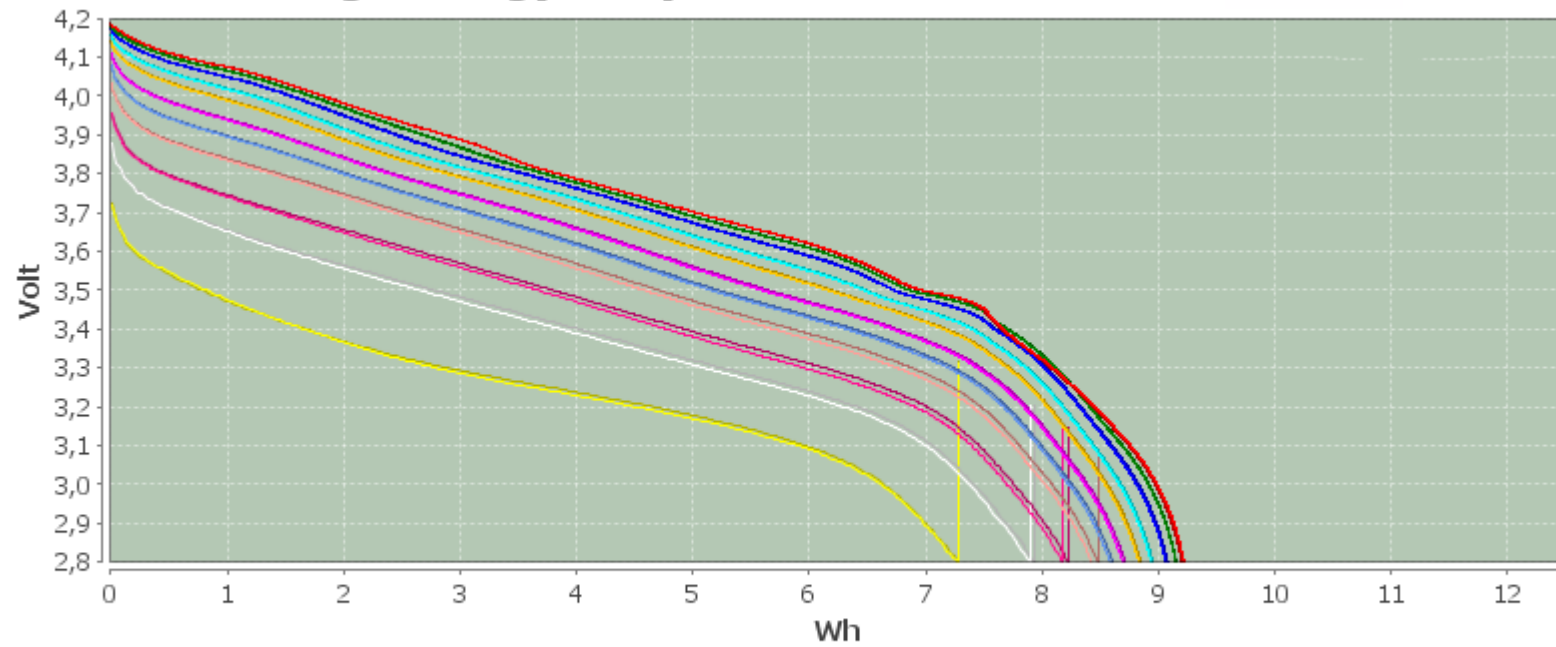

Discharge, time: Sony US18650VTC5A 2600mAh

Discharge, energy: Sony US18650VTC5A 2600mAh

Discharge, power: Sony US18650VTC5A 2600mAh

Discharge 15.0A: Sony US18650VTC5A 2600mAh

Discharge 20.0A: Sony US18650VTC5A 2600mAh

Discharge 30.0A: Sony US18650VTC5A 2600mAh

Protection test: Sony US18650VTC5A 2600mAh

Discharge, capacity: Sony US18650VTC5A 2600mAh

Discharge, time: Sony US18650VTC5A 2600mAh

A:0.2A B:0.2A A:0.5A B:0.5A A:1.0A B:1.0A A:2.0A B:2.0A A:3.0A B:3.0A A:5.0A B:5.0A
A:7.0A B:7.0A A:10.0A B:10.0A A:15.0A B:15.0A A:20.0A B:20.0A A:30.0A B:30.0A