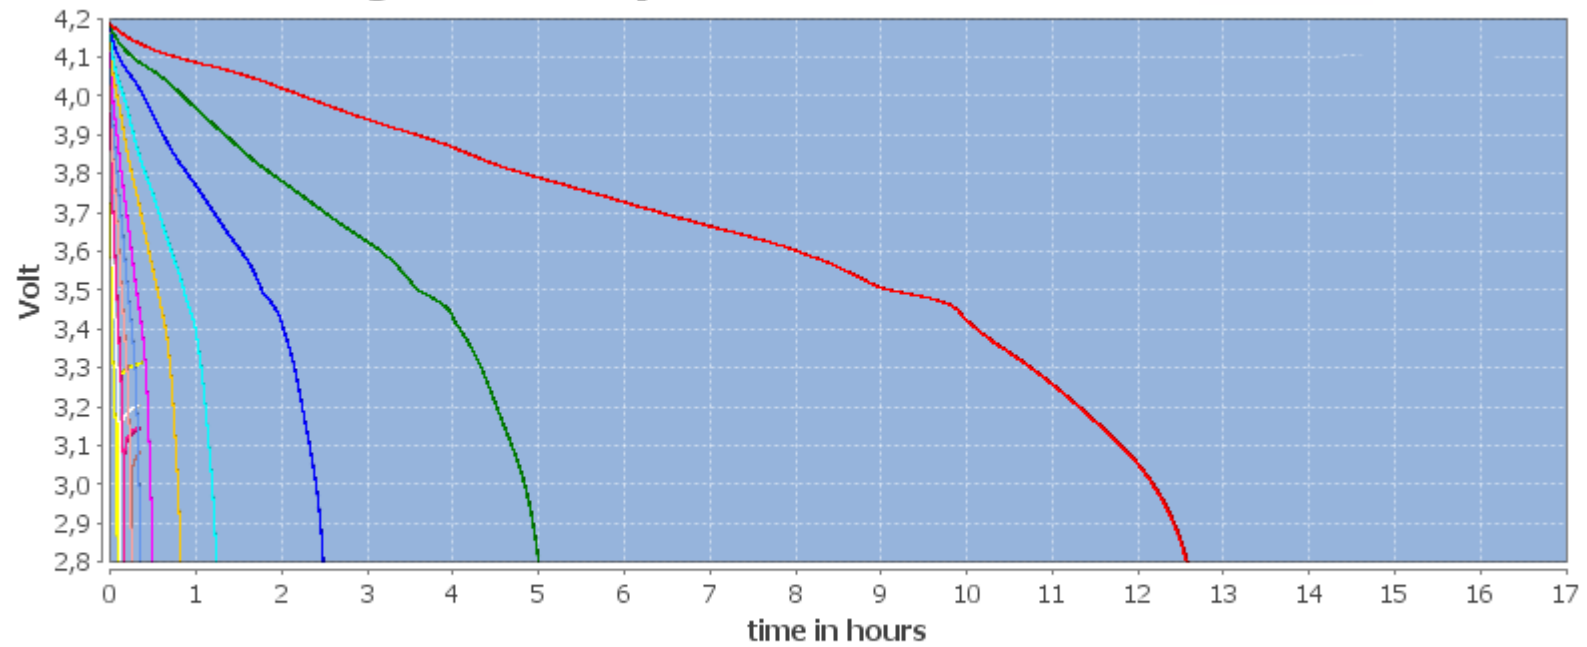

Discharge, time: Sony US18650VTC5A 2600mAh

Discharge, energy: Sony US18650VTC5A 2600mAh

Discharge, power: Sony US18650VTC5A 2600mAh

Discharge 15.0A: Sony US18650VTC5A 2600mAh

Discharge 20.0A: Sony US18650VTC5A 2600mAh

Discharge 30.0A: Sony US18650VTC5A 2600mAh

Protection test: Sony US18650VTC5A 2600mAh

Discharge, capacity: Sony US18650VTC5A 2600mAh

Discharge, time: Sony US18650VTC5A 2600mAh

A:0.2A B:0.2A A:0.5A B:0.5A A:1.0A B:1.0A A:2.0A B:2.0A A:3.0A B:3.0A A:5.0A B:5.0A
A:7.0A B:7.0A A:10.0A B:10.0A A:15.0A B:15.0A A:20.0A B:20.0A A:30.0A B:30.0A