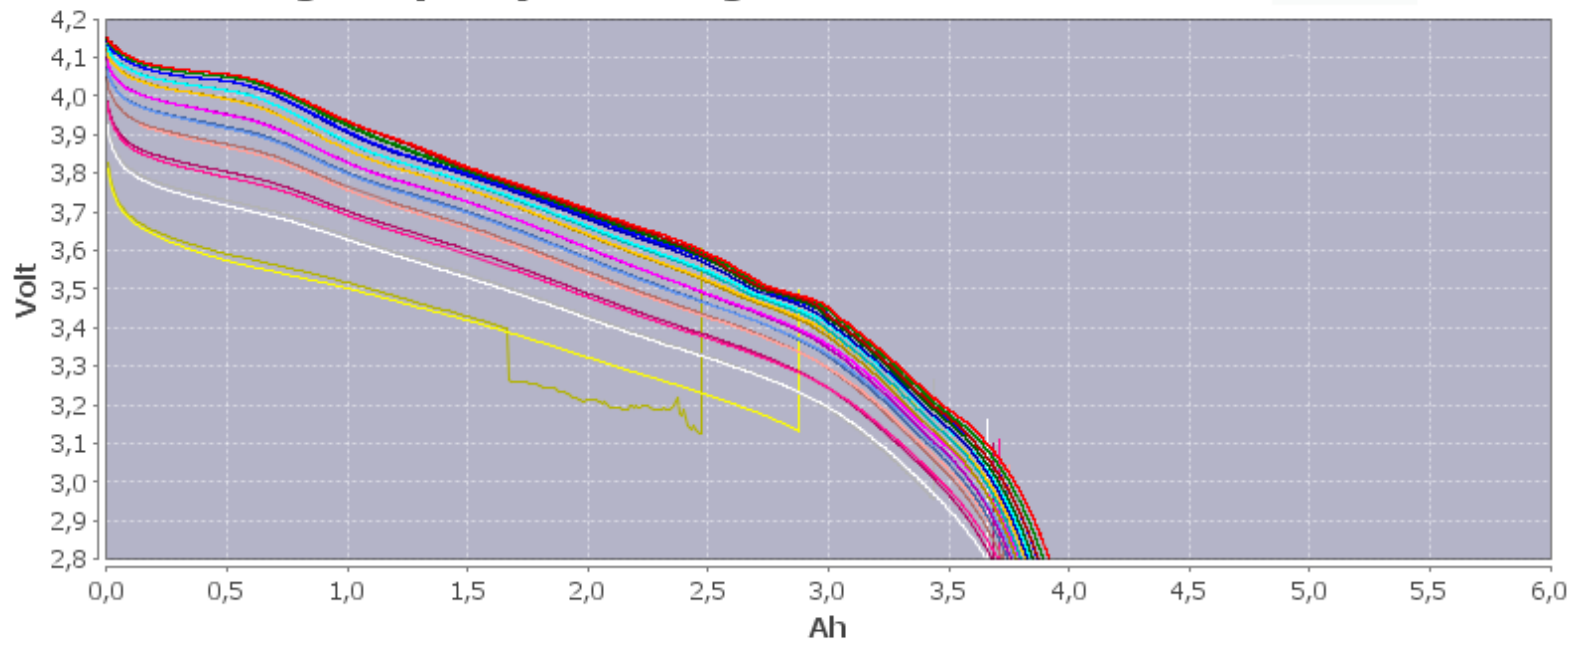

Discharge, power: Samsung INR21700-40T 4000mAh

Discharge 15.0A: Samsung INR21700-40T 4000mAh

Discharge 20.0A: Samsung INR21700-40T 4000mAh

Discharge 30.0A: Samsung INR21700-40T 4000mAh

Discharge, capacity: Samsung INR21700-40T 4000mAh

- A:0.2A B:0.2A A:0.5A B:0.5A A:1.0A B:1.0A A:2.0A B:2.0A A:3.0A B:3.0A A:5.0A B:5.0A
- A:7.0A B:7.0A A:10.0A B:10.0A A:15.0A B:15.0A A:20.0A B:20.0A A:30.0A B:30.0A

Discharge, time: Samsung INR21700-40T 4000mAh

- A:0.2A B:0.2A A:0.5A B:0.5A A:1.0A B:1.0A A:2.0A B:2.0A A:3.0A B:3.0A A:5.0A B:5.0A
- A:7.0A B:7.0A A:10.0A B:10.0A A:15.0A B:15.0A A:20.0A B:20.0A A:30.0A B:30.0A

Discharge, energy: Samsung INR21700-40T 4000mAh