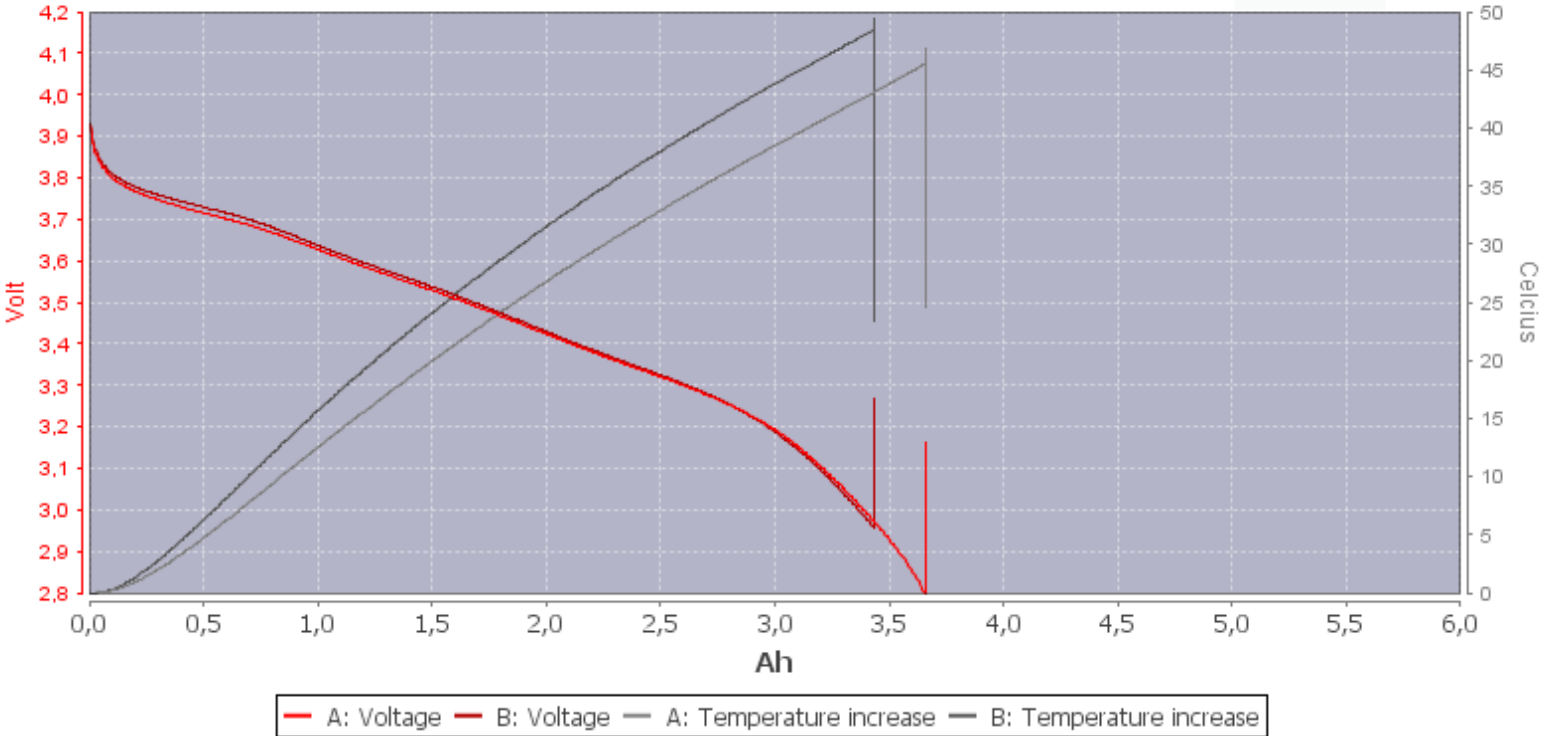

Discharge, power: Samsung INR21700-40T 4000mAh

Discharge 15.0A: Samsung INR21700-40T 4000mAh

Discharge 20.0A: Samsung INR21700-40T 4000mAh

Discharge 30.0A: Samsung INR21700-40T 4000mAh

Discharge, capacity: Samsung INR21700-40T 4000mAh

- A:0.2A B:0.2A A:0.5A B:0.5A A:1.0A B:1.0A A:2.0A B:2.0A A:3.0A B:3.0A A:5.0A B:5.0A
- A:7.0A B:7.0A A:10.0A B:10.0A A:15.0A B:15.0A A:20.0A B:20.0A A:30.0A B:30.0A

Discharge, time: Samsung INR21700-40T 4000mAh