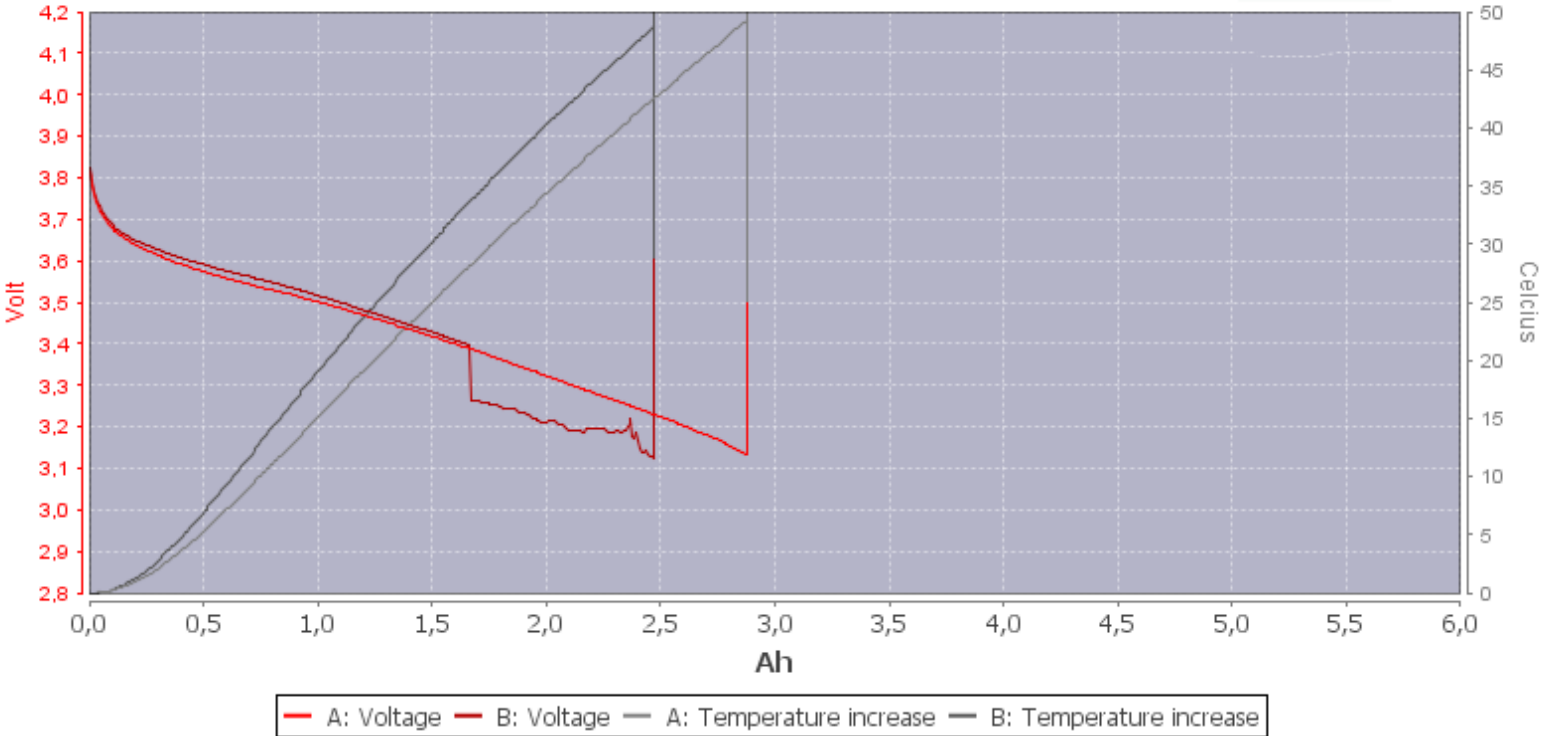

Discharge, power: Samsung INR21700-40T 4000mAh

Discharge 15.0A: Samsung INR21700-40T 4000mAh

Discharge 20.0A: Samsung INR21700-40T 4000mAh

Discharge 30.0A: Samsung INR21700-40T 4000mAh

Discharge, capacity: Samsung INR21700-40T 4000mAh

- A:0.2A B:0.2A A:0.5A B:0.5A A:1.0A B:1.0A A:2.0A B:2.0A A:3.0A B:3.0A A:5.0A B:5.0A
- A:7.0A B:7.0A A:10.0A B:10.0A A:15.0A B:15.0A A:20.0A B:20.0A A:30.0A B:30.0A

Discharge, time: Samsung INR21700-40T 4000mAh