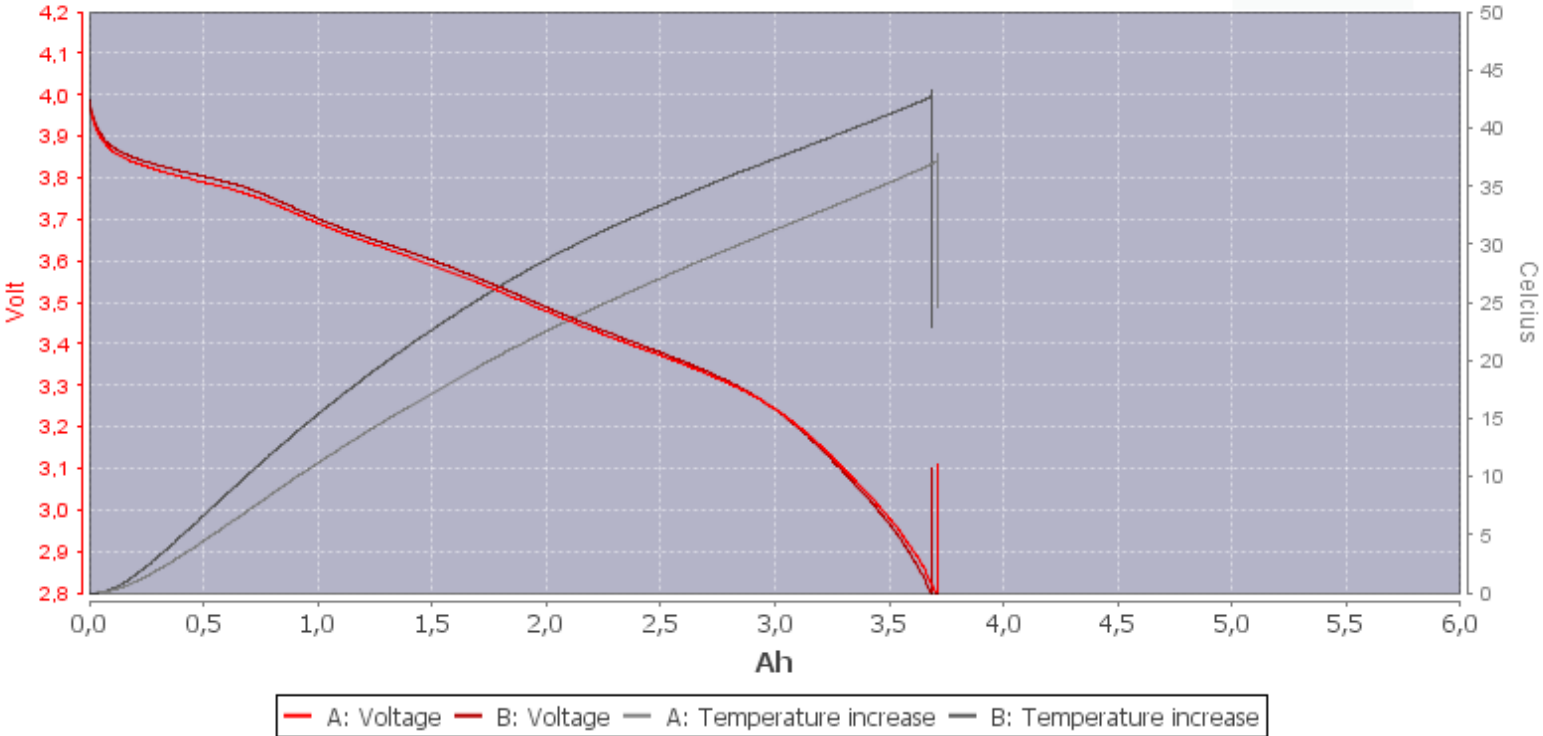

Discharge, power: Samsung INR21700-40T 4000mAh

Discharge 15.0A: Samsung INR21700-40T 4000mAh

Discharge 20.0A: Samsung INR21700-40T 4000mAh

Discharge 30.0A: Samsung INR21700-40T 4000mAh

Discharge, capacity: Samsung INR21700-40T 4000mAh

- A:0.2A B:0.2A A:0.5A B:0.5A A:1.0A B:1.0A A:2.0A B:2.0A A:3.0A B:3.0A A:5.0A B:5.0A
- A:7.0A B:7.0A A:10.0A B:10.0A A:15.0A B:15.0A A:20.0A B:20.0A A:30.0A B:30.0A

Discharge, time: Samsung INR21700-40T 4000mAh