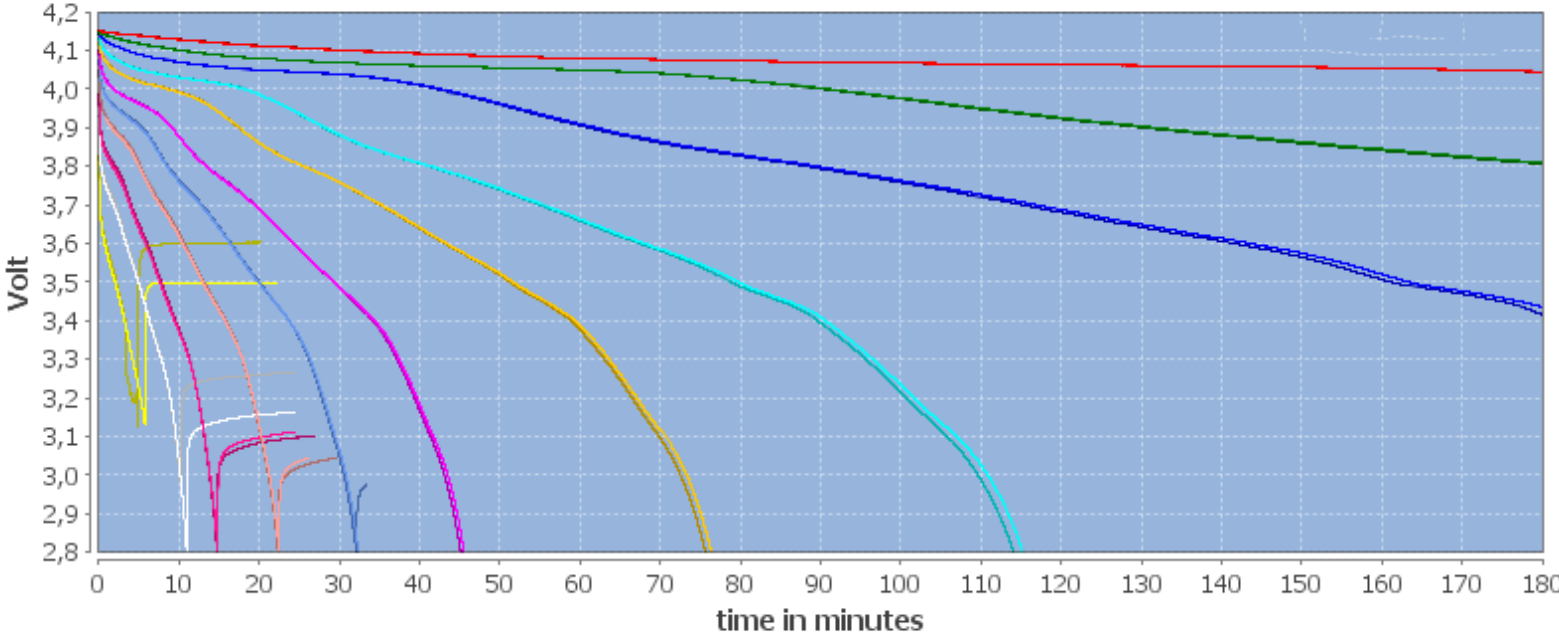

Discharge, power: Samsung INR21700-40T 4000mAh

Discharge 15.0A: Samsung INR21700-40T 4000mAh

Discharge 20.0A: Samsung INR21700-40T 4000mAh

Discharge 30.0A: Samsung INR21700-40T 4000mAh

Discharge, capacity: Samsung INR21700-40T 4000mAh

- A:0.2A B:0.2A A:0.5A B:0.5A A:1.0A B:1.0A A:2.0A B:2.0A A:3.0A B:3.0A A:5.0A B:5.0A
- A:7.0A B:7.0A A:10.0A B:10.0A A:15.0A B:15.0A A:20.0A B:20.0A A:30.0A B:30.0A

Discharge, time: Samsung INR21700-40T 4000mAh

- A:0.2A B:0.2A A:0.5A B:0.5A A:1.0A B:1.0A A:2.0A B:2.0A A:3.0A B:3.0A A:5.0A B:5.0A
- A:7.0A B:7.0A A:10.0A B:10.0A A:15.0A B:15.0A A:20.0A B:20.0A A:30.0A B:30.0A

Discharge, energy: Samsung INR21700-40T 4000mAh