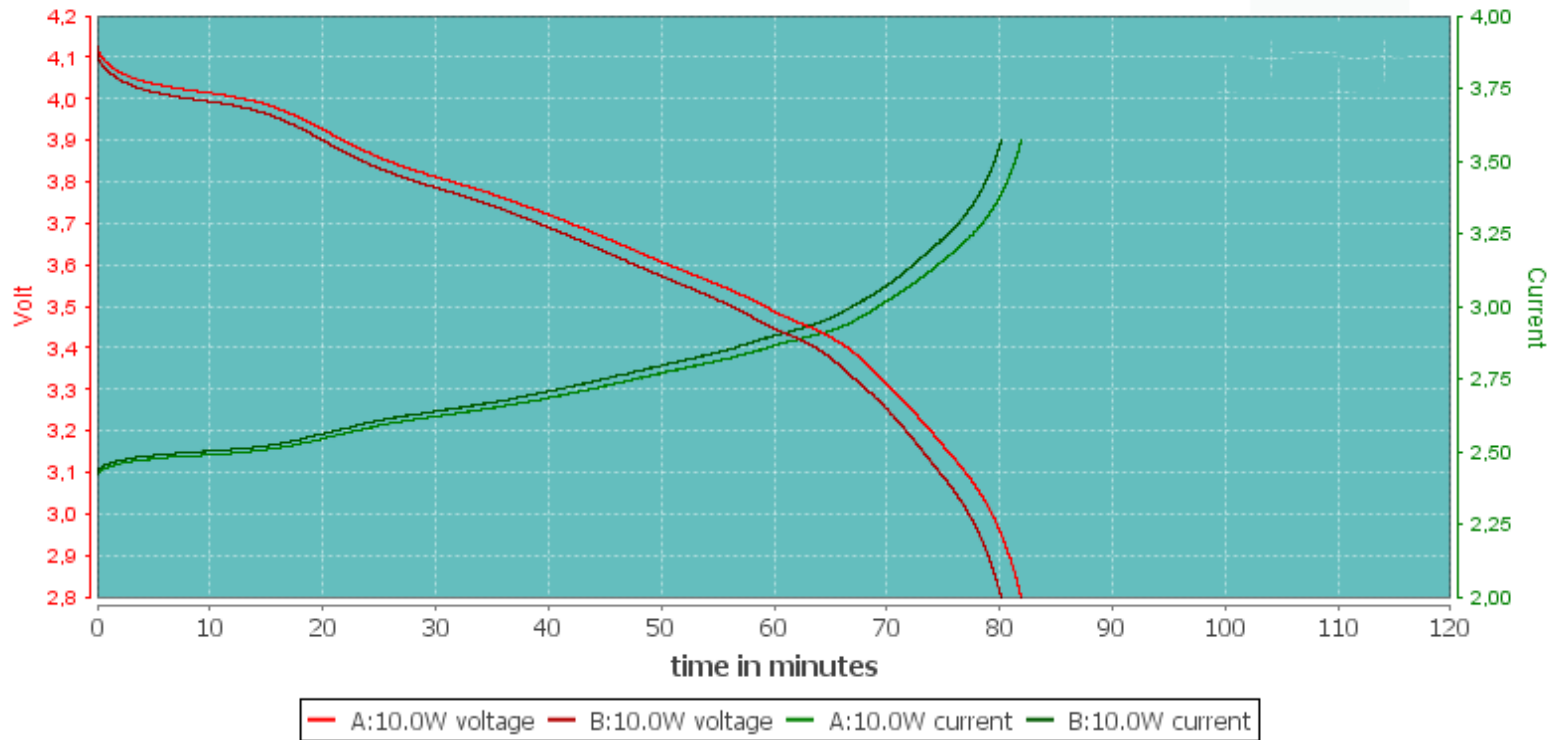

Discharge, power: Samsung INR21700-40T 4000mAh

Discharge 15.0A: Samsung INR21700-40T 4000mAh

Discharge 20.0A: Samsung INR21700-40T 4000mAh

Discharge 30.0A: Samsung INR21700-40T 4000mAh

Discharge, capacity: Samsung INR21700-40T 4000mAh

- A:0.2A B:0.2A A:0.5A B:0.5A A:1.0A B:1.0A A:2.0A B:2.0A A:3.0A B:3.0A A:5.0A B:5.0A
- A:7.0A B:7.0A A:10.0A B:10.0A A:15.0A B:15.0A A:20.0A B:20.0A A:30.0A B:30.0A

Discharge, time: Samsung INR21700-40T 4000mAh

- A:0.2A B:0.2A A:0.5A B:0.5A A:1.0A B:1.0A A:2.0A B:2.0A A:3.0A B:3.0A A:5.0A B:5.0A
- A:7.0A B:7.0A A:10.0A B:10.0A A:15.0A B:15.0A A:20.0A B:20.0A A:30.0A B:30.0A

Discharge, energy: Samsung INR21700-40T 4000mAh