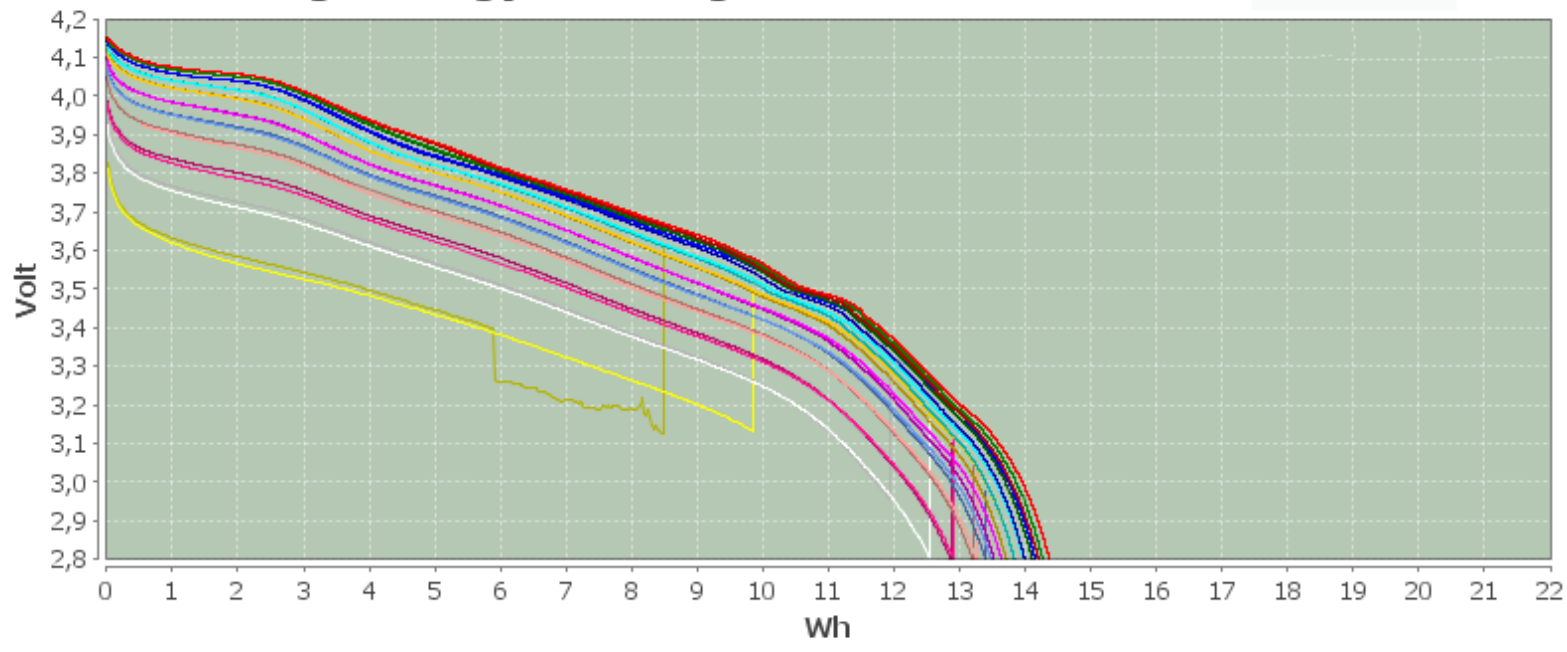

- A:0.2A B:0.2A A:0.5A B:0.5A A:1.0A B:1.0A A:2.0A B:2.0A A:3.0A B:3.0A A:5.0A B:5.0A
- A:7.0A B:7.0A A:10.0A B:10.0A A:15.0A B:15.0A A:20.0A B:20.0A A:30.0A B:30.0A

Discharge, time: Samsung INR21700-40T 4000mAh

- A:0.2A B:0.2A A:0.5A B:0.5A A:1.0A B:1.0A A:2.0A B:2.0A A:3.0A B:3.0A A:5.0A B:5.0A
- A:7.0A B:7.0A A:10.0A B:10.0A A:15.0A B:15.0A A:20.0A B:20.0A A:30.0A B:30.0A

Discharge, energy: Samsung INR21700-40T 4000mAh

- A:0.2A B:0.2A A:0.5A B:0.5A A:1.0A B:1.0A A:2.0A B:2.0A A:3.0A B:3.0A A:5.0A B:5.0A
- A:7.0A B:7.0A A:10.0A B:10.0A A:15.0A B:15.0A A:20.0A B:20.0A A:30.0A B:30.0A