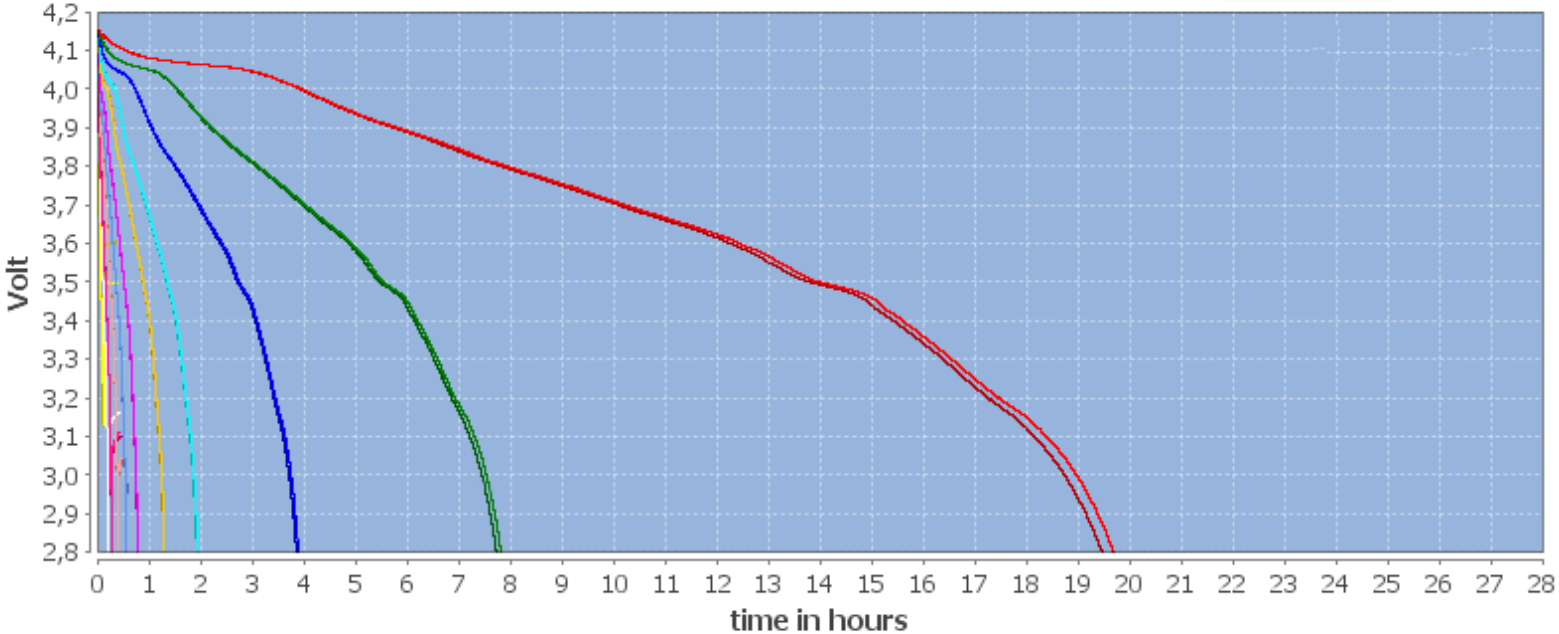

Discharge, power: Samsung INR21700-40T 4000mAh

Discharge 15.0A: Samsung INR21700-40T 4000mAh

Discharge 20.0A: Samsung INR21700-40T 4000mAh

Discharge 30.0A: Samsung INR21700-40T 4000mAh

Discharge, capacity: Samsung INR21700-40T 4000mAh

- A:0.2A B:0.2A A:0.5A B:0.5A A:1.0A B:1.0A A:2.0A B:2.0A A:3.0A B:3.0A A:5.0A B:5.0A
- A:7.0A B:7.0A A:10.0A B:10.0A A:15.0A B:15.0A A:20.0A B:20.0A A:30.0A B:30.0A

Discharge, time: Samsung INR21700-40T 4000mAh

- A:0.2A B:0.2A A:0.5A B:0.5A A:1.0A B:1.0A A:2.0A B:2.0A A:3.0A B:3.0A A:5.0A B:5.0A
- A:7.0A B:7.0A A:10.0A B:10.0A A:15.0A B:15.0A A:20.0A B:20.0A A:30.0A B:30.0A

Discharge, energy: Samsung INR21700-40T 4000mAh