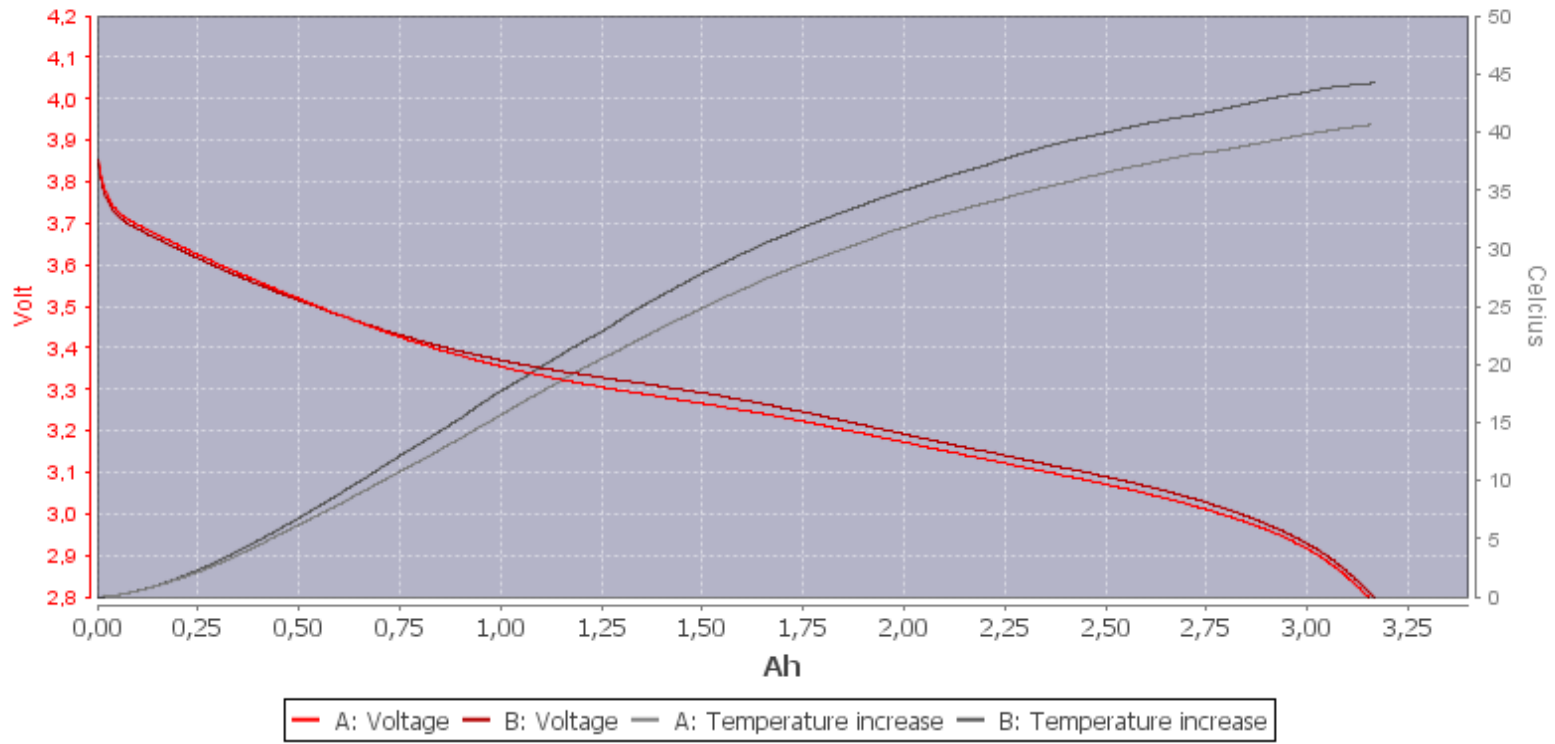

Discharge 7.0A: Samsung INR18650-35E 3500mAh

Discharge 10.0A: Samsung INR18650-35E 3500mAh

Discharge 15.0A: Samsung INR18650-35E 3500mAh

Protection test: Samsung INR18650-35E 3500mAh

Discharge, capacity: Samsung INR18650-35E 3500mAh

- A:0.2A B:0.2A A:0.5A B:0.5A A:1.0A B:1.0A A:2.0A B:2.0A A:3.0A B:3.0A A:5.0A B:5.0A
- A:7.0A B:7.0A A:10.0A B:10.0A A:15.0A B:15.0A

Discharge, time: Samsung INR18650-35E 3500mAh

A:0.2A B:0.2A A:0.5A B:0.5A A:1.0A B:1.0A A:2.0A B:2.0A A:3.0A B:3.0A A:5.0A B:5.0A
A:7.0A B:7.0A A:10.0A B:10.0A A:15.0A B:15.0A