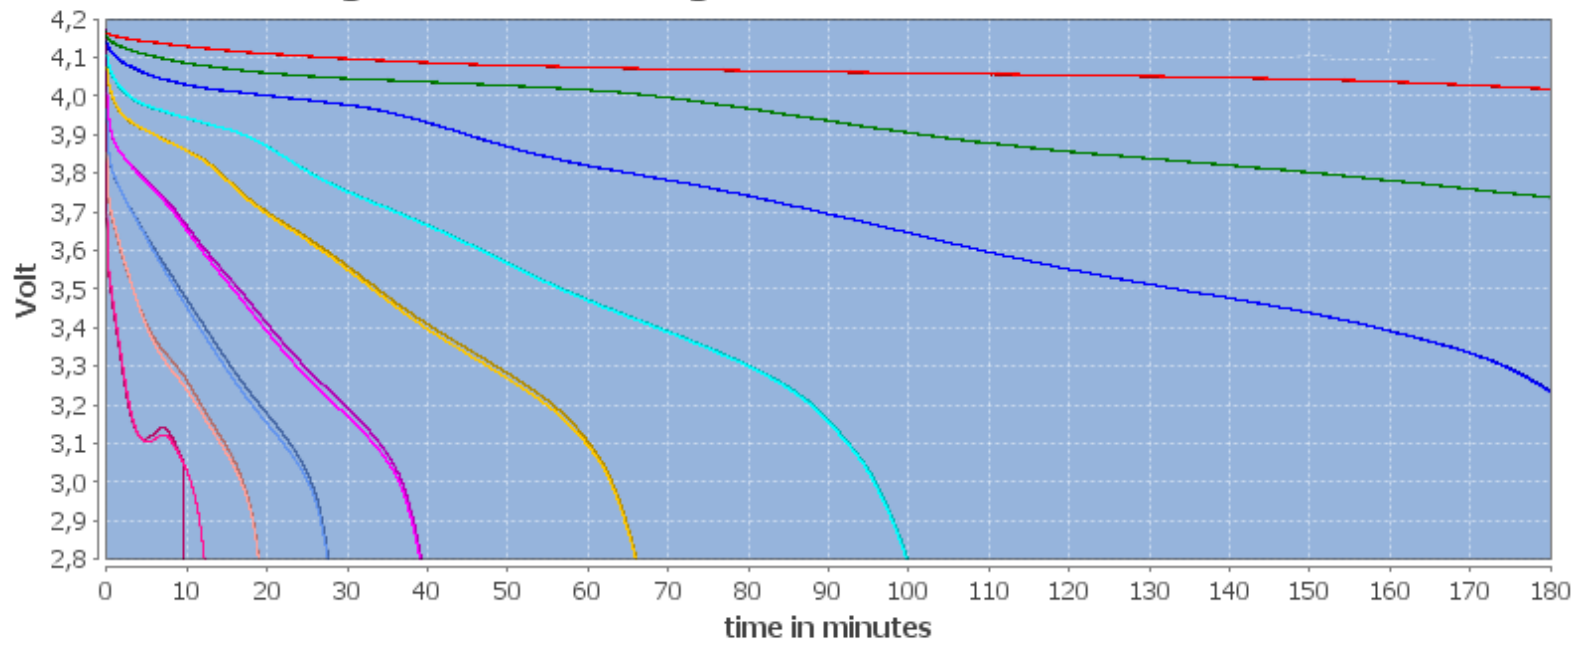

Discharge 7.0A: Samsung INR18650-35E 3500mAh

Discharge 10.0A: Samsung INR18650-35E 3500mAh

Discharge 15.0A: Samsung INR18650-35E 3500mAh

Protection test: Samsung INR18650-35E 3500mAh

Discharge, capacity: Samsung INR18650-35E 3500mAh

- A:0.2A B:0.2A A:0.5A B:0.5A A:1.0A B:1.0A A:2.0A B:2.0A A:3.0A B:3.0A A:5.0A B:5.0A
- A:7.0A B:7.0A A:10.0A B:10.0A A:15.0A B:15.0A

Discharge, time: Samsung INR18650-35E 3500mAh

A:0.2A B:0.2A A:0.5A B:0.5A A:1.0A B:1.0A A:2.0A B:2.0A A:3.0A B:3.0A A:5.0A B:5.0A
A:7.0A B:7.0A A:10.0A B:10.0A A:15.0A B:15.0A

Discharge, time: Samsung INR18650-35E 3500mAh

- A:0.2A B:0.2A A:0.5A B:0.5A A:1.0A B:1.0A A:2.0A B:2.0A A:3.0A B:3.0A A:5.0A B:5.0A
- A:7.0A B:7.0A A:10.0A B:10.0A A:15.0A B:15.0A

Charging: Samsung INR18650-35E 3500mAh

— A: Charge voltage — B: Charge voltage — A: Charged capacity — B: Charged capacity — A: Charge current — B: Charge current

Discharge, energy: Samsung INR18650-35E 3500mAh

- A:0.2A B:0.2A A:0.5A B:0.5A A:1.0A B:1.0A A:2.0A B:2.0A A:3.0A B:3.0A A:5.0A B:5.0A
- A:7.0A B:7.0A A:10.0A B:10.0A A:15.0A B:15.0A