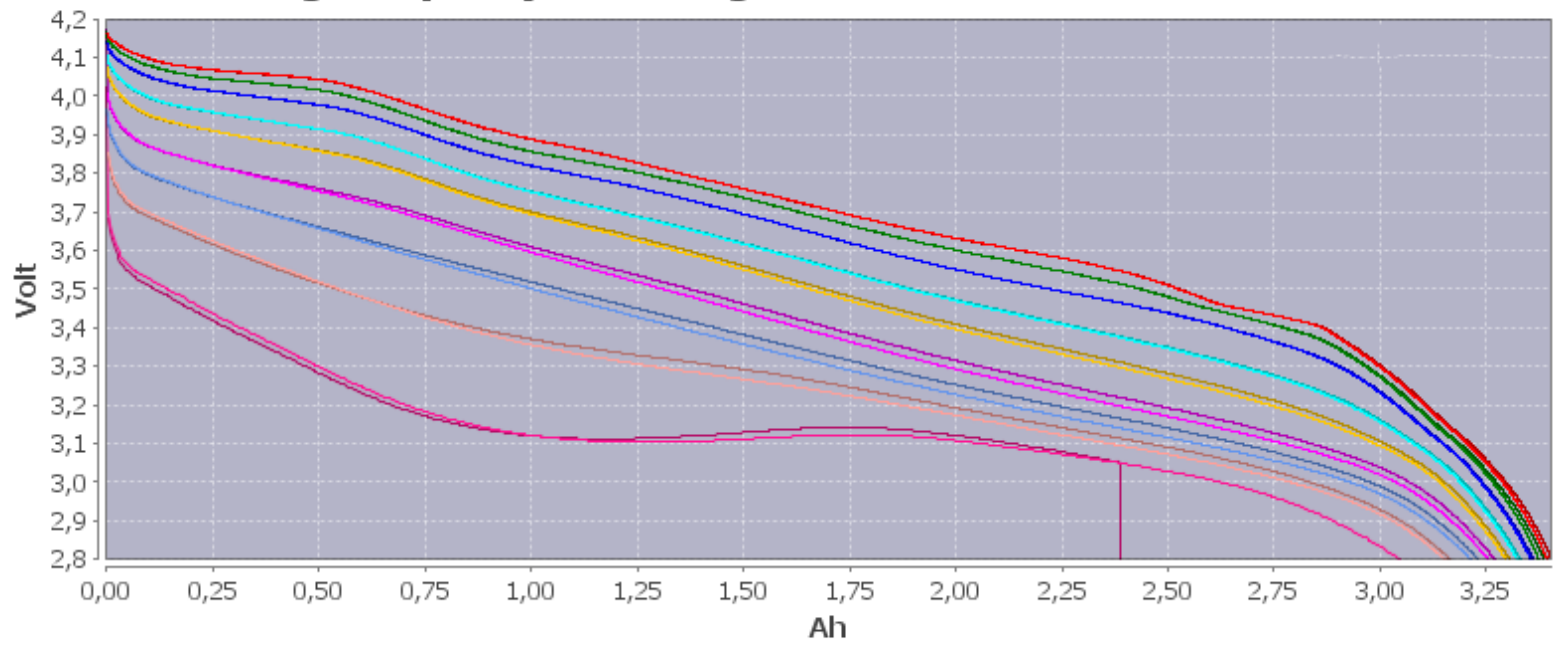

Discharge 7.0A: Samsung INR18650-35E 3500mAh

Discharge 10.0A: Samsung INR18650-35E 3500mAh

Discharge 15.0A: Samsung INR18650-35E 3500mAh

Protection test: Samsung INR18650-35E 3500mAh

Discharge, capacity: Samsung INR18650-35E 3500mAh

- A:0.2A B:0.2A A:0.5A B:0.5A A:1.0A B:1.0A A:2.0A B:2.0A A:3.0A B:3.0A A:5.0A B:5.0A
- A:7.0A B:7.0A A:10.0A B:10.0A A:15.0A B:15.0A

Discharge, time: Samsung INR18650-35E 3500mAh

A:0.2A B:0.2A A:0.5A B:0.5A A:1.0A B:1.0A A:2.0A B:2.0A A:3.0A B:3.0A A:5.0A B:5.0A
A:7.0A B:7.0A A:10.0A B:10.0A A:15.0A B:15.0A

Discharge, time: Samsung INR18650-35E 3500mAh

- A:0.2A B:0.2A A:0.5A B:0.5A A:1.0A B:1.0A A:2.0A B:2.0A A:3.0A B:3.0A A:5.0A B:5.0A
- A:7.0A B:7.0A A:10.0A B:10.0A A:15.0A B:15.0A

Charging: Samsung INR18650-35E 3500mAh

— A: Charge voltage — B: Charge voltage — A: Charged capacity — B: Charged capacity — A: Charge current — B: Charge current

Discharge, energy: Samsung INR18650-35E 3500mAh

- A:0.2A B:0.2A A:0.5A B:0.5A A:1.0A B:1.0A A:2.0A B:2.0A A:3.0A B:3.0A A:5.0A B:5.0A
- A:7.0A B:7.0A A:10.0A B:10.0A A:15.0A B:15.0A