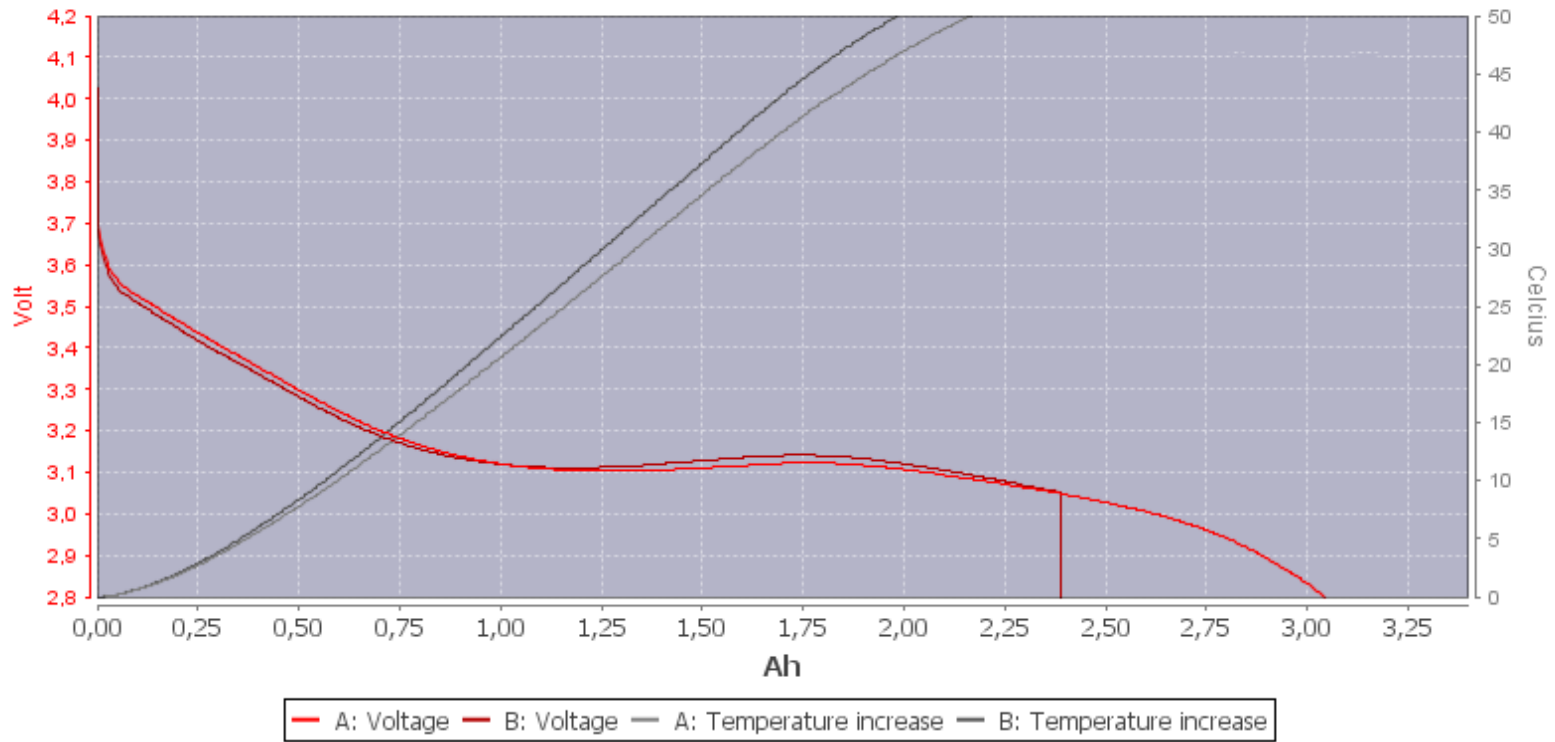

Discharge 15.0A: Samsung INR18650-35E 3500mAh