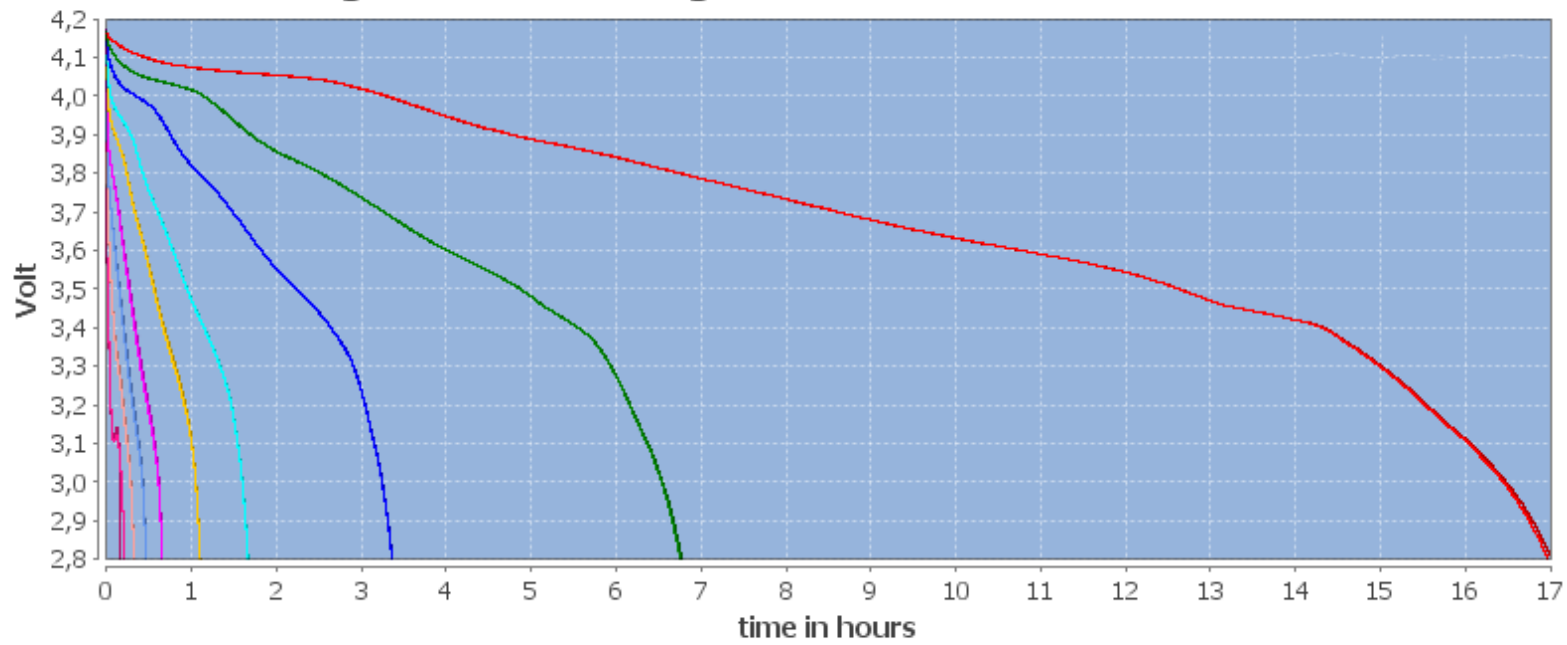

Discharge 7.0A: Samsung INR18650-35E 3500mAh

Discharge 10.0A: Samsung INR18650-35E 3500mAh

Discharge 15.0A: Samsung INR18650-35E 3500mAh

Protection test: Samsung INR18650-35E 3500mAh

Discharge, capacity: Samsung INR18650-35E 3500mAh

- A:0.2A B:0.2A A:0.5A B:0.5A A:1.0A B:1.0A A:2.0A B:2.0A A:3.0A B:3.0A A:5.0A B:5.0A
- A:7.0A B:7.0A A:10.0A B:10.0A A:15.0A B:15.0A

Discharge, time: Samsung INR18650-35E 3500mAh

A:0.2A B:0.2A A:0.5A B:0.5A A:1.0A B:1.0A A:2.0A B:2.0A A:3.0A B:3.0A A:5.0A B:5.0A
A:7.0A B:7.0A A:10.0A B:10.0A A:15.0A B:15.0A

Discharge, time: Samsung INR18650-35E 3500mAh

- A:0.2A B:0.2A A:0.5A B:0.5A A:1.0A B:1.0A A:2.0A B:2.0A A:3.0A B:3.0A A:5.0A B:5.0A
- A:7.0A B:7.0A A:10.0A B:10.0A A:15.0A B:15.0A

Charging: Samsung INR18650-35E 3500mAh

— A: Charge voltage — B: Charge voltage — A: Charged capacity — B: Charged capacity — A: Charge current — B: Charge current

Discharge, energy: Samsung INR18650-35E 3500mAh

- A:0.2A B:0.2A A:0.5A B:0.5A A:1.0A B:1.0A A:2.0A B:2.0A A:3.0A B:3.0A A:5.0A B:5.0A
- A:7.0A B:7.0A A:10.0A B:10.0A A:15.0A B:15.0A