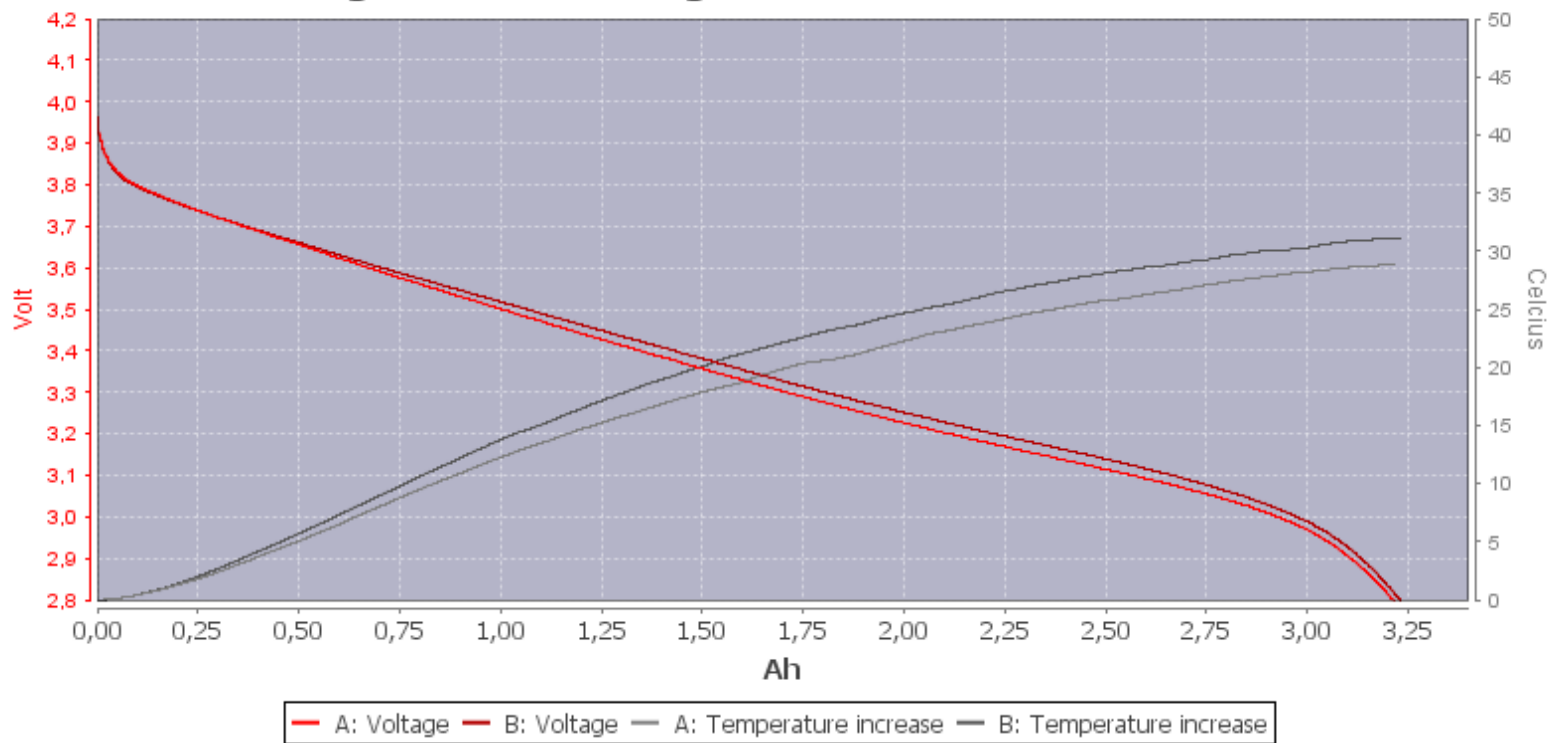

Discharge 7.0A: Samsung INR18650-35E 3500mAh

Discharge 10.0A: Samsung INR18650-35E 3500mAh

Discharge 15.0A: Samsung INR18650-35E 3500mAh

Protection test: Samsung INR18650-35E 3500mAh

Discharge, capacity: Samsung INR18650-35E 3500mAh

- A:0.2A B:0.2A A:0.5A B:0.5A A:1.0A B:1.0A A:2.0A B:2.0A A:3.0A B:3.0A A:5.0A B:5.0A
- A:7.0A B:7.0A A:10.0A B:10.0A A:15.0A B:15.0A

Discharge, time: Samsung INR18650-35E 3500mAh

A:0.2A B:0.2A A:0.5A B:0.5A A:1.0A B:1.0A A:2.0A B:2.0A A:3.0A B:3.0A A:5.0A B:5.0A
A:7.0A B:7.0A A:10.0A B:10.0A A:15.0A B:15.0A