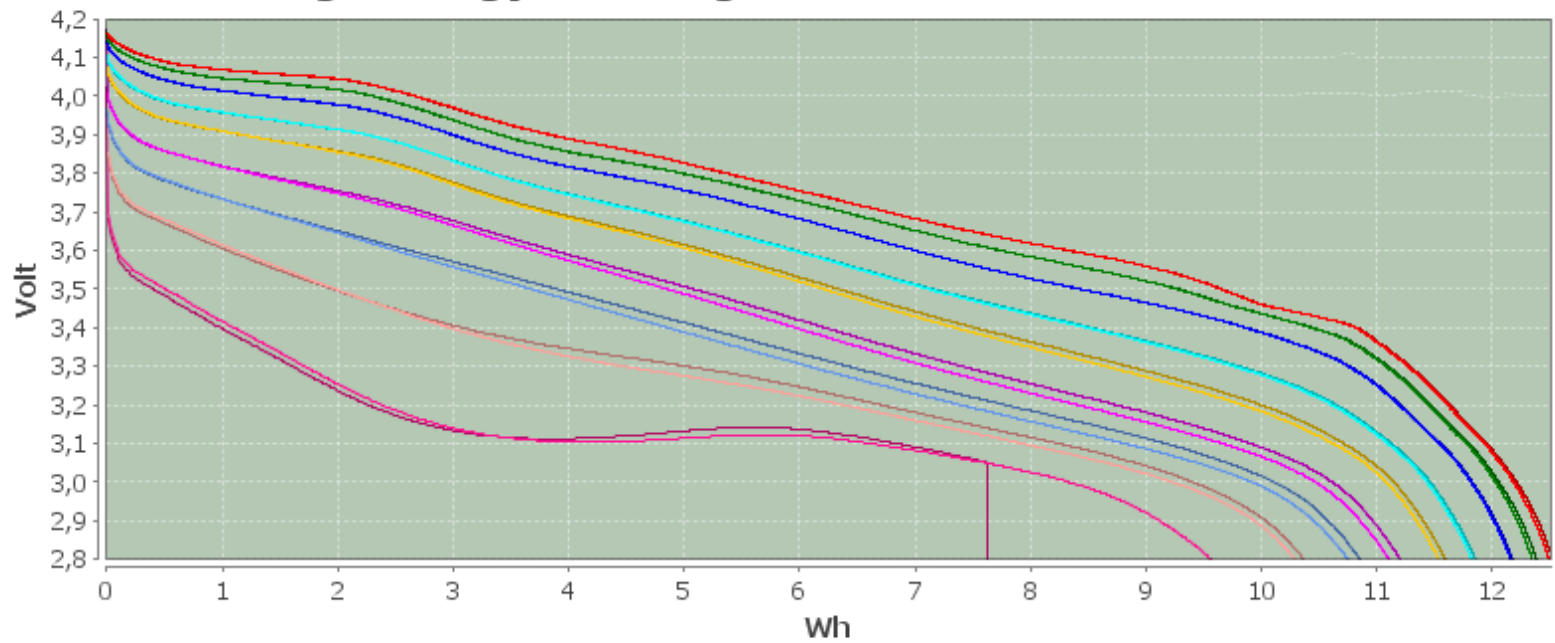

- A:0.2A B:0.2A A:0.5A B:0.5A A:1.0A B:1.0A A:2.0A B:2.0A A:3.0A B:3.0A A:5.0A B:5.0A
- A:7.0A B:7.0A A:10.0A B:10.0A A:15.0A B:15.0A

Discharge, time: Samsung INR18650-35E 3500mAh

A:0.2A B:0.2A A:0.5A B:0.5A A:1.0A B:1.0A A:2.0A B:2.0A A:3.0A B:3.0A A:5.0A B:5.0A
A:7.0A B:7.0A A:10.0A B:10.0A A:15.0A B:15.0A

Discharge, time: Samsung INR18650-35E 3500mAh

- A:0.2A B:0.2A A:0.5A B:0.5A A:1.0A B:1.0A A:2.0A B:2.0A A:3.0A B:3.0A A:5.0A B:5.0A
- A:7.0A B:7.0A A:10.0A B:10.0A A:15.0A B:15.0A

Charging: Samsung INR18650-35E 3500mAh

— A: Charge voltage — B: Charge voltage — A: Charged capacity — B: Charged capacity — A: Charge current — B: Charge current

Discharge, energy: Samsung INR18650-35E 3500mAh

- A:0.2A B:0.2A A:0.5A B:0.5A A:1.0A B:1.0A A:2.0A B:2.0A A:3.0A B:3.0A A:5.0A B:5.0A
- A:7.0A B:7.0A A:10.0A B:10.0A A:15.0A B:15.0A