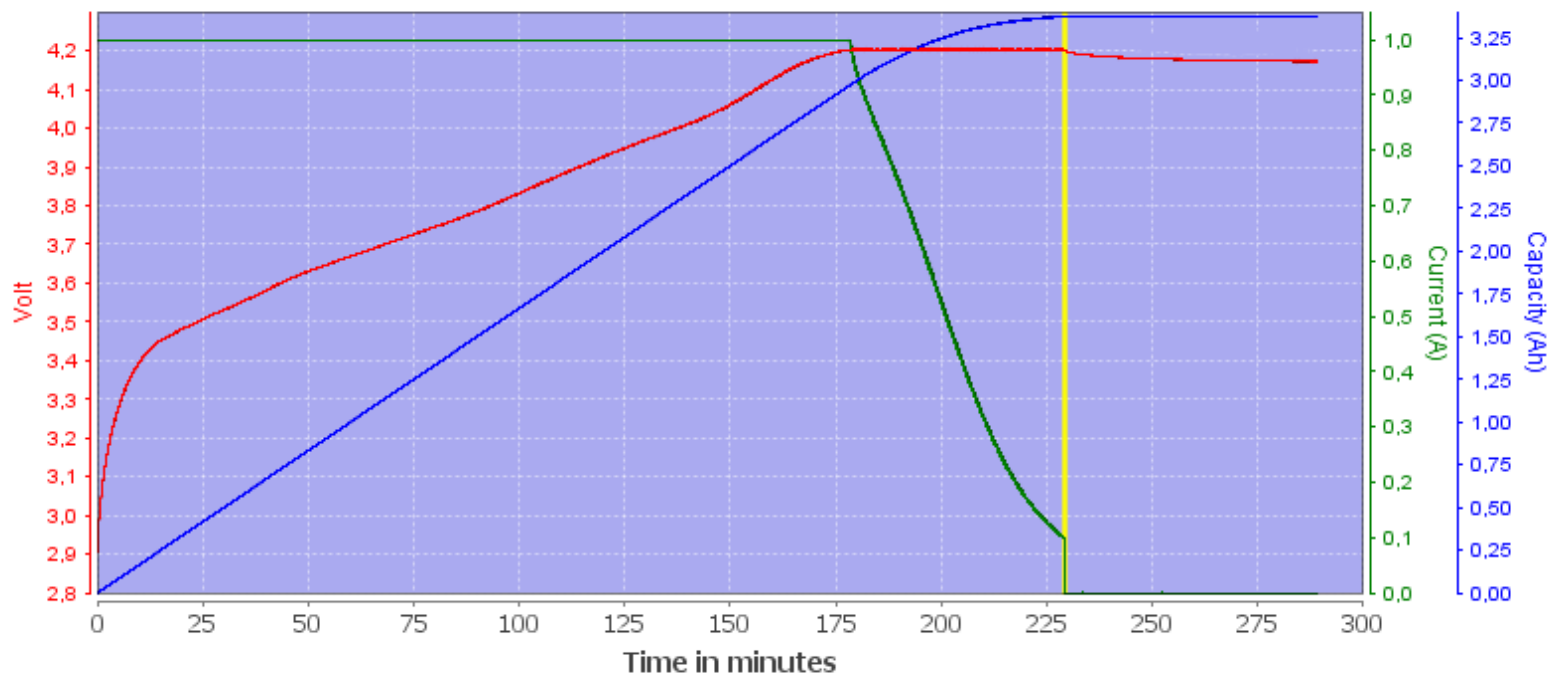

- A:0.2A B:0.2A A:0.5A B:0.5A A:1.0A B:1.0A A:2.0A B:2.0A A:3.0A B:3.0A A:5.0A B:5.0A
- A:7.0A B:7.0A A:10.0A B:10.0A A:15.0A B:15.0A

Discharge, time: Samsung INR18650-35E 3500mAh

A:0.2A B:0.2A A:0.5A B:0.5A A:1.0A B:1.0A A:2.0A B:2.0A A:3.0A B:3.0A A:5.0A B:5.0A
A:7.0A B:7.0A A:10.0A B:10.0A A:15.0A B:15.0A

Discharge, time: Samsung INR18650-35E 3500mAh

- A:0.2A B:0.2A A:0.5A B:0.5A A:1.0A B:1.0A A:2.0A B:2.0A A:3.0A B:3.0A A:5.0A B:5.0A
- A:7.0A B:7.0A A:10.0A B:10.0A A:15.0A B:15.0A

Charging: Samsung INR18650-35E 3500mAh

— A: Charge voltage — B: Charge voltage — A: Charged capacity — B: Charged capacity — A: Charge current — B: Charge current

Discharge, energy: Samsung INR18650-35E 3500mAh

- A:0.2A B:0.2A A:0.5A B:0.5A A:1.0A B:1.0A A:2.0A B:2.0A A:3.0A B:3.0A A:5.0A B:5.0A
- A:7.0A B:7.0A A:10.0A B:10.0A A:15.0A B:15.0A