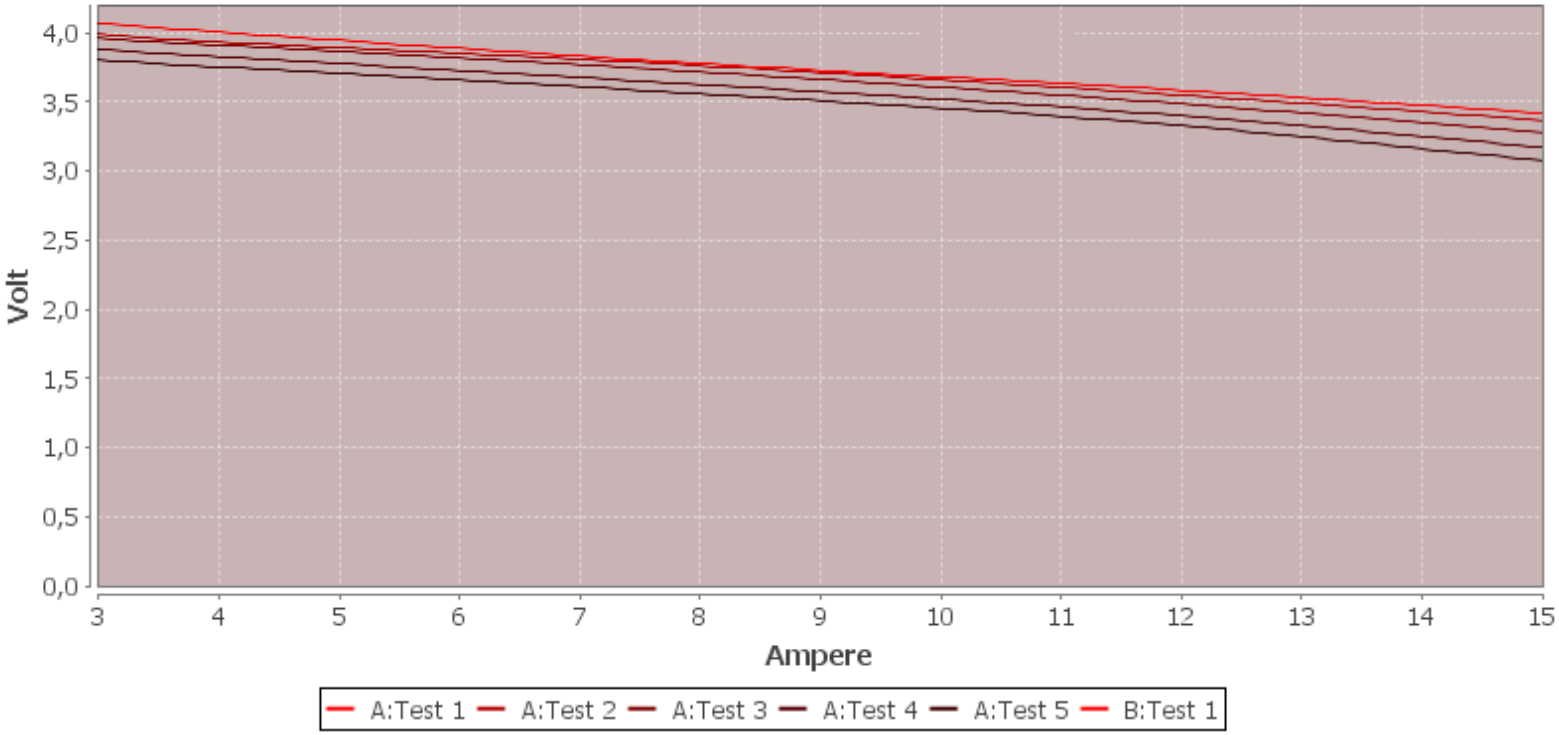

Discharge 7.0A: Samsung INR18650-35E 3500mAh

Discharge 10.0A: Samsung INR18650-35E 3500mAh

Discharge 15.0A: Samsung INR18650-35E 3500mAh

Protection test: Samsung INR18650-35E 3500mAh

Discharge, capacity: Samsung INR18650-35E 3500mAh

- A:0.2A B:0.2A A:0.5A B:0.5A A:1.0A B:1.0A A:2.0A B:2.0A A:3.0A B:3.0A A:5.0A B:5.0A
- A:7.0A B:7.0A A:10.0A B:10.0A A:15.0A B:15.0A

Discharge, time: Samsung INR18650-35E 3500mAh

A:0.2A B:0.2A A:0.5A B:0.5A A:1.0A B:1.0A A:2.0A B:2.0A A:3.0A B:3.0A A:5.0A B:5.0A
A:7.0A B:7.0A A:10.0A B:10.0A A:15.0A B:15.0A

Discharge, time: Samsung INR18650-35E 3500mAh

- A:0.2A B:0.2A A:0.5A B:0.5A A:1.0A B:1.0A A:2.0A B:2.0A A:3.0A B:3.0A A:5.0A B:5.0A
- A:7.0A B:7.0A A:10.0A B:10.0A A:15.0A B:15.0A

Charging: Samsung INR18650-35E 3500mAh

— A: Charge voltage — B: Charge voltage — A: Charged capacity — B: Charged capacity — A: Charge current — B: Charge current

Discharge, energy: Samsung INR18650-35E 3500mAh

- A:0.2A B:0.2A A:0.5A B:0.5A A:1.0A B:1.0A A:2.0A B:2.0A A:3.0A B:3.0A A:5.0A B:5.0A
- A:7.0A B:7.0A A:10.0A B:10.0A A:15.0A B:15.0A