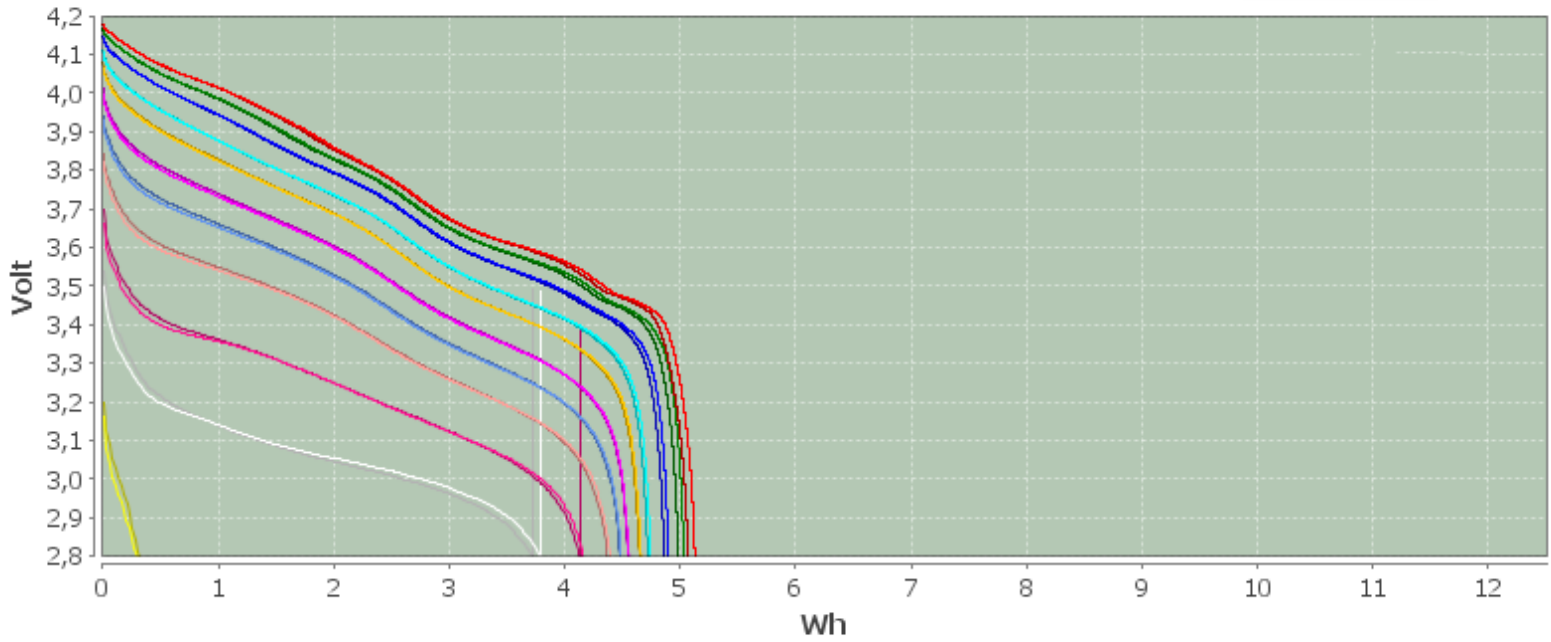

Discharge, energy: Samsung INR18650-13Q 1300mAh

- A:0.2A B:0.2A A:0.5A B:0.5A A:1.0A B:1.0A A:2.0A B:2.0A A:3.0A B:3.0A A:5.0A B:5.0A
- A:7.0A B:7.0A A:10.0A B:10.0A A:15.0A B:15.0A A:20.0A B:20.0A A:30.0A B:30.0A