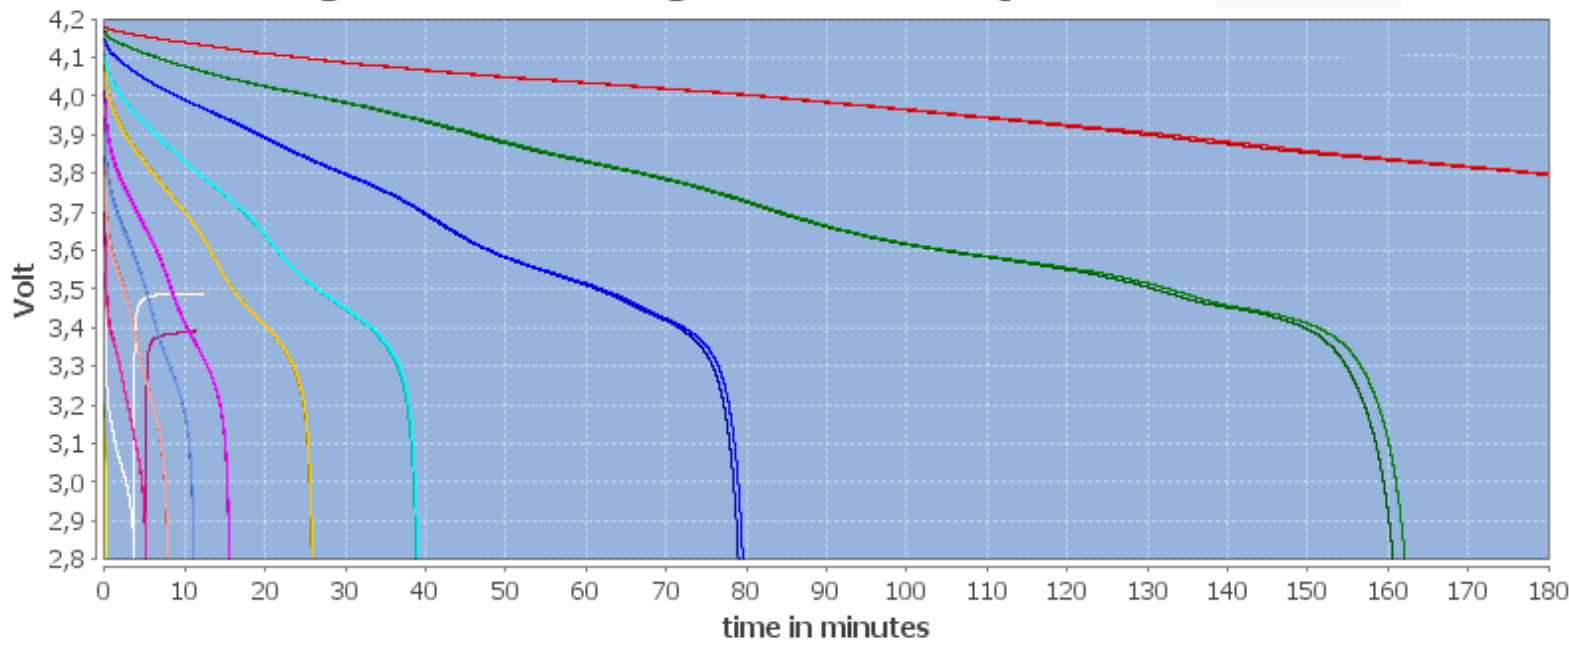

### Discharge, time: Samsung INR18650-13Q 1300mAh

— A:0.2A — B:0.2A — A:0.5A — B:0.5A — A:1.0A — B:1.0A — A:2.0A — B:2.0A — A:3.0A — B:3.0A — A:5.0A — B:5.0A  
— A:7.0A — B:7.0A — A:10.0A — B:10.0A — A:15.0A — B:15.0A — A:20.0A — B:20.0A — A:30.0A — B:30.0A

### Discharge, time: Samsung INR18650-13Q 1300mAh

A:0.2A B:0.2A A:0.5A B:0.5A A:1.0A B:1.0A A:2.0A B:2.0A A:3.0A B:3.0A A:5.0A B:5.0A  
A:7.0A B:7.0A A:10.0A B:10.0A A:15.0A B:15.0A A:20.0A B:20.0A A:30.0A B:30.0A