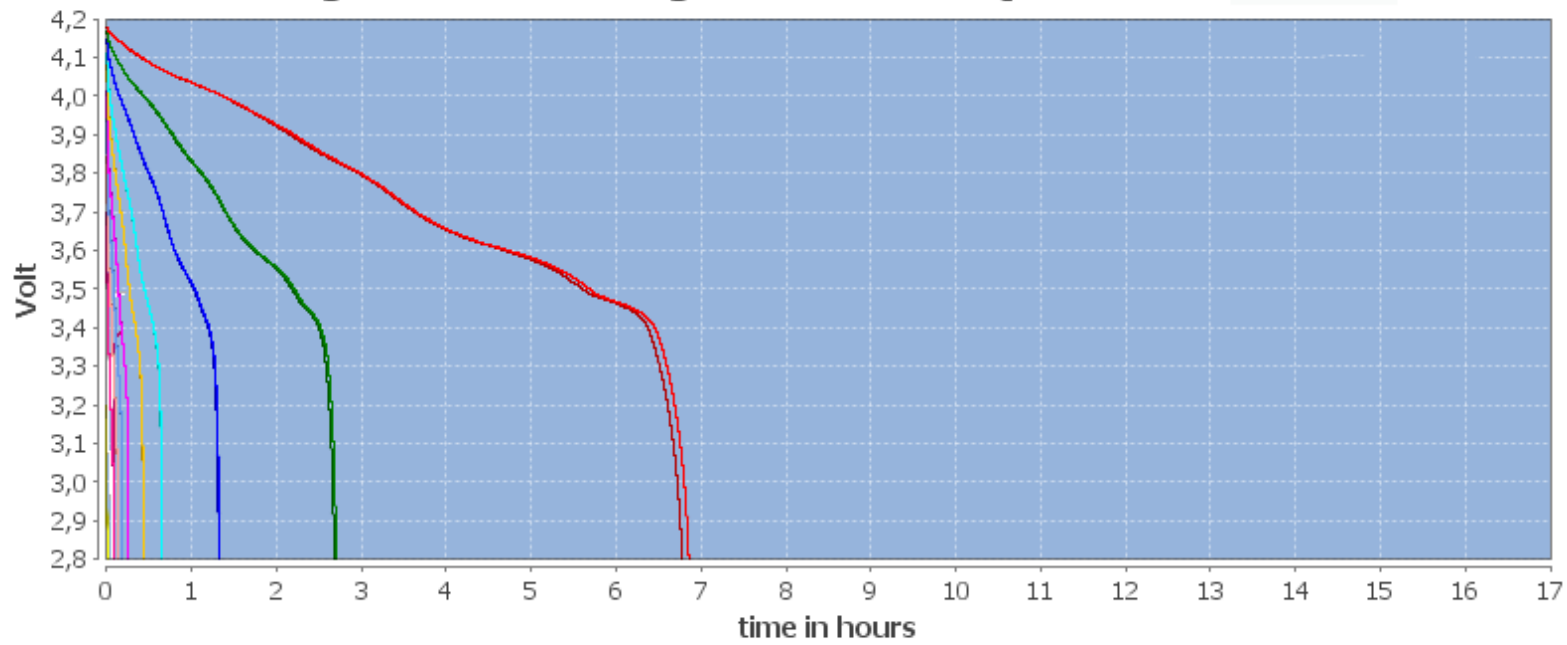

### Discharge, time: Samsung INR18650-13Q 1300mAh

— A:0.2A — B:0.2A — A:0.5A — B:0.5A — A:1.0A — B:1.0A — A:2.0A — B:2.0A — A:3.0A — B:3.0A — A:5.0A — B:5.0A  
— A:7.0A — B:7.0A — A:10.0A — B:10.0A — A:15.0A — B:15.0A — A:20.0A — B:20.0A — A:30.0A — B:30.0A

### Discharge, time: Samsung INR18650-13Q 1300mAh

A:0.2A B:0.2A A:0.5A B:0.5A A:1.0A B:1.0A A:2.0A B:2.0A A:3.0A B:3.0A A:5.0A B:5.0A  
A:7.0A B:7.0A A:10.0A B:10.0A A:15.0A B:15.0A A:20.0A B:20.0A A:30.0A B:30.0A