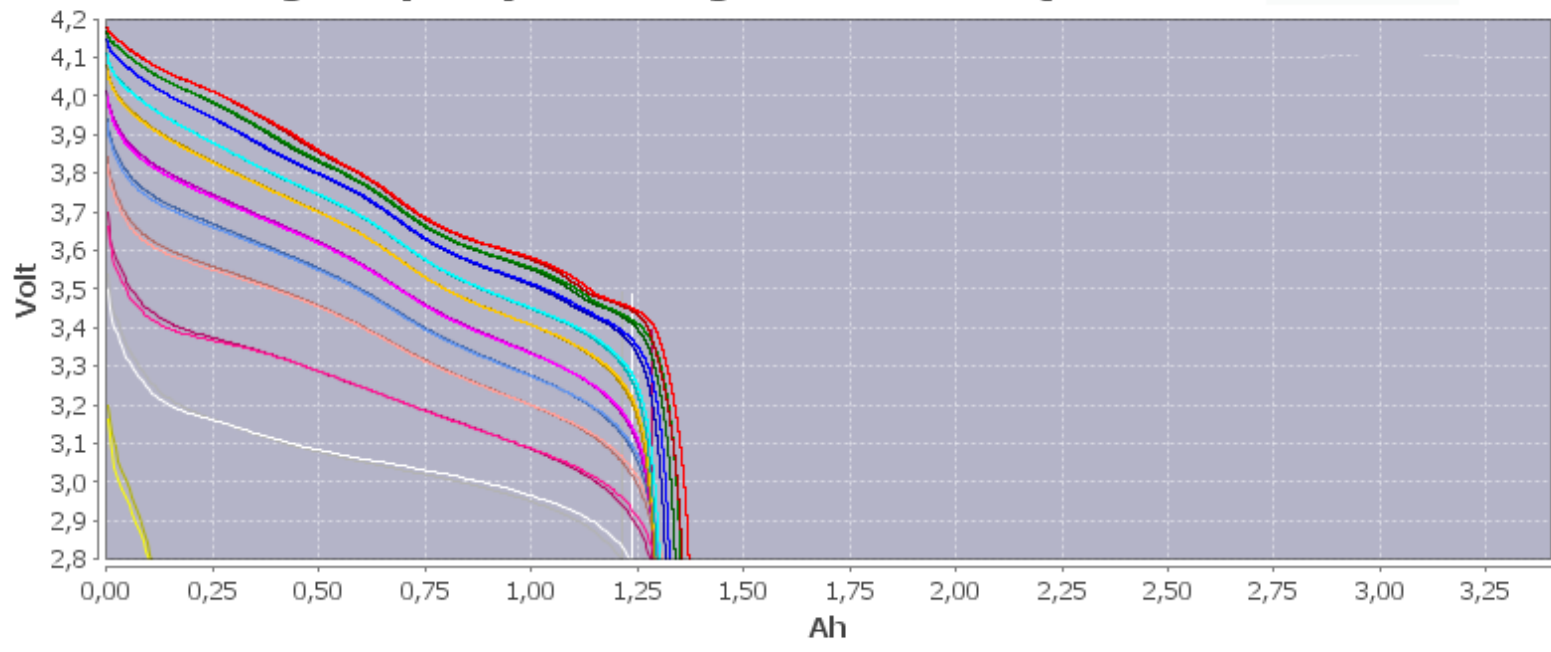

Discharge, capacity: Samsung INR18650-13Q 1300mAh

- A:0.2A B:0.2A A:0.5A B:0.5A A:1.0A B:1.0A A:2.0A B:2.0A A:3.0A B:3.0A A:5.0A B:5.0A
- A:7.0A B:7.0A A:10.0A B:10.0A A:15.0A B:15.0A A:20.0A B:20.0A A:30.0A B:30.0A