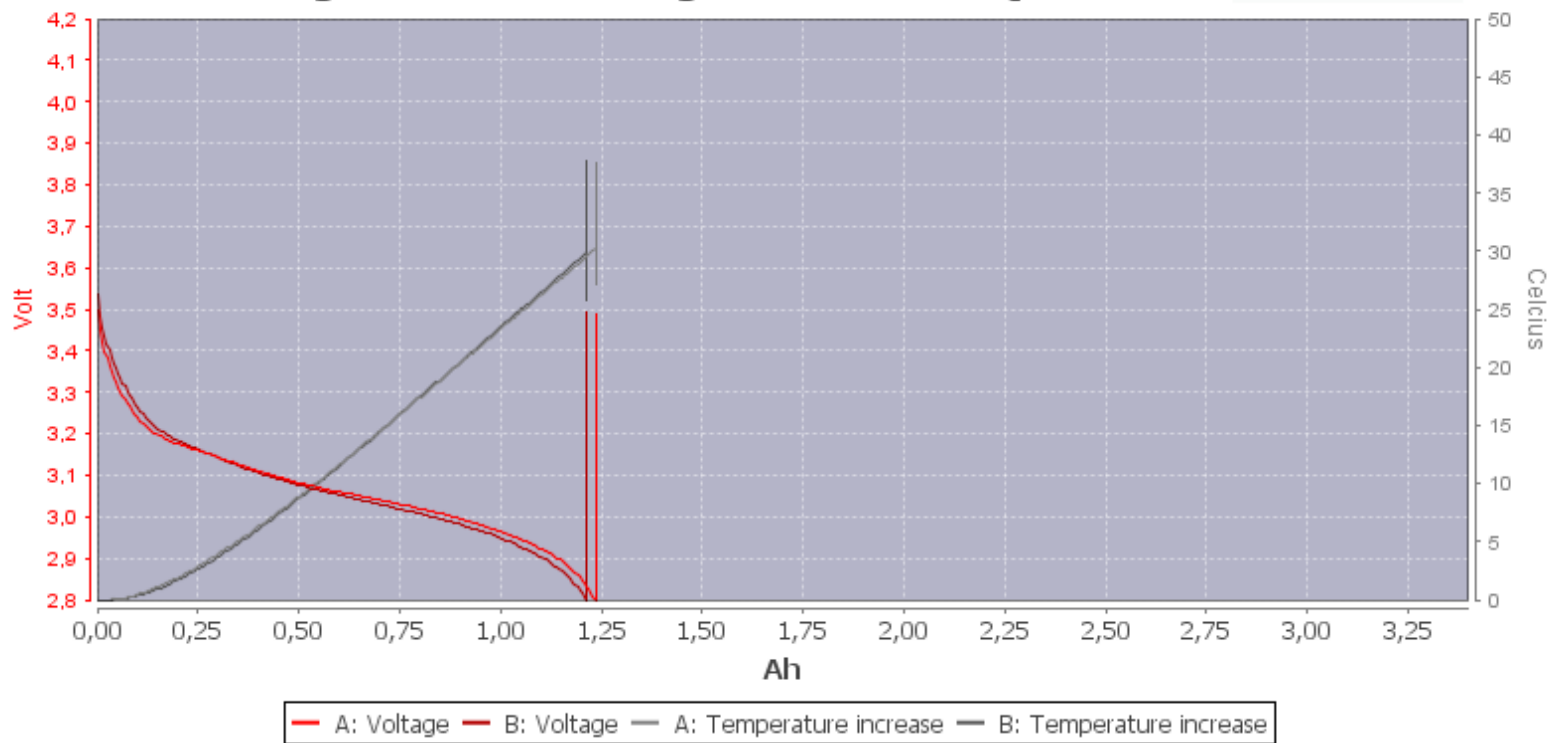

Discharge 20.0A: Samsung INR18650-13Q 1300mAh