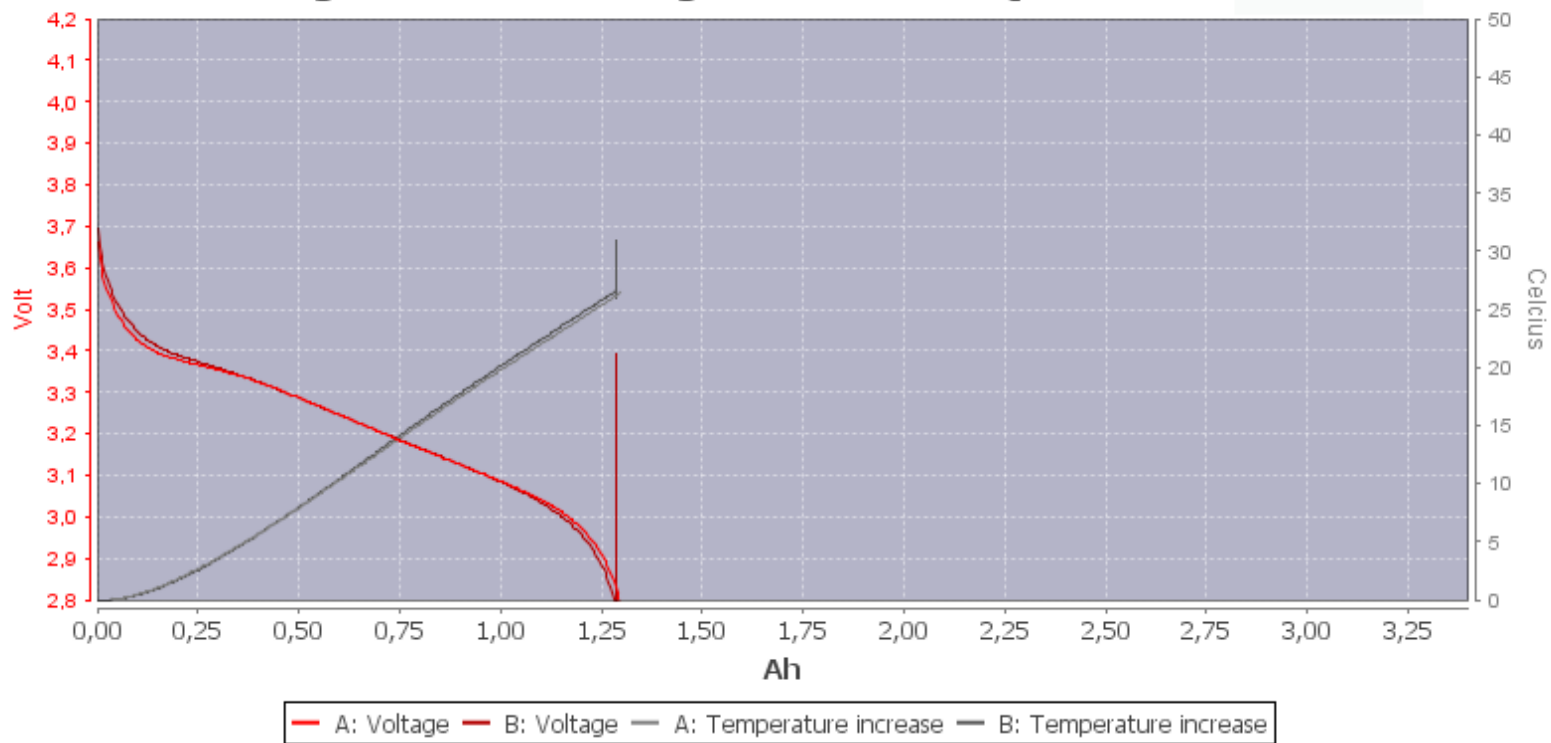

Discharge 15.0A: Samsung INR18650-13Q 1300mAh